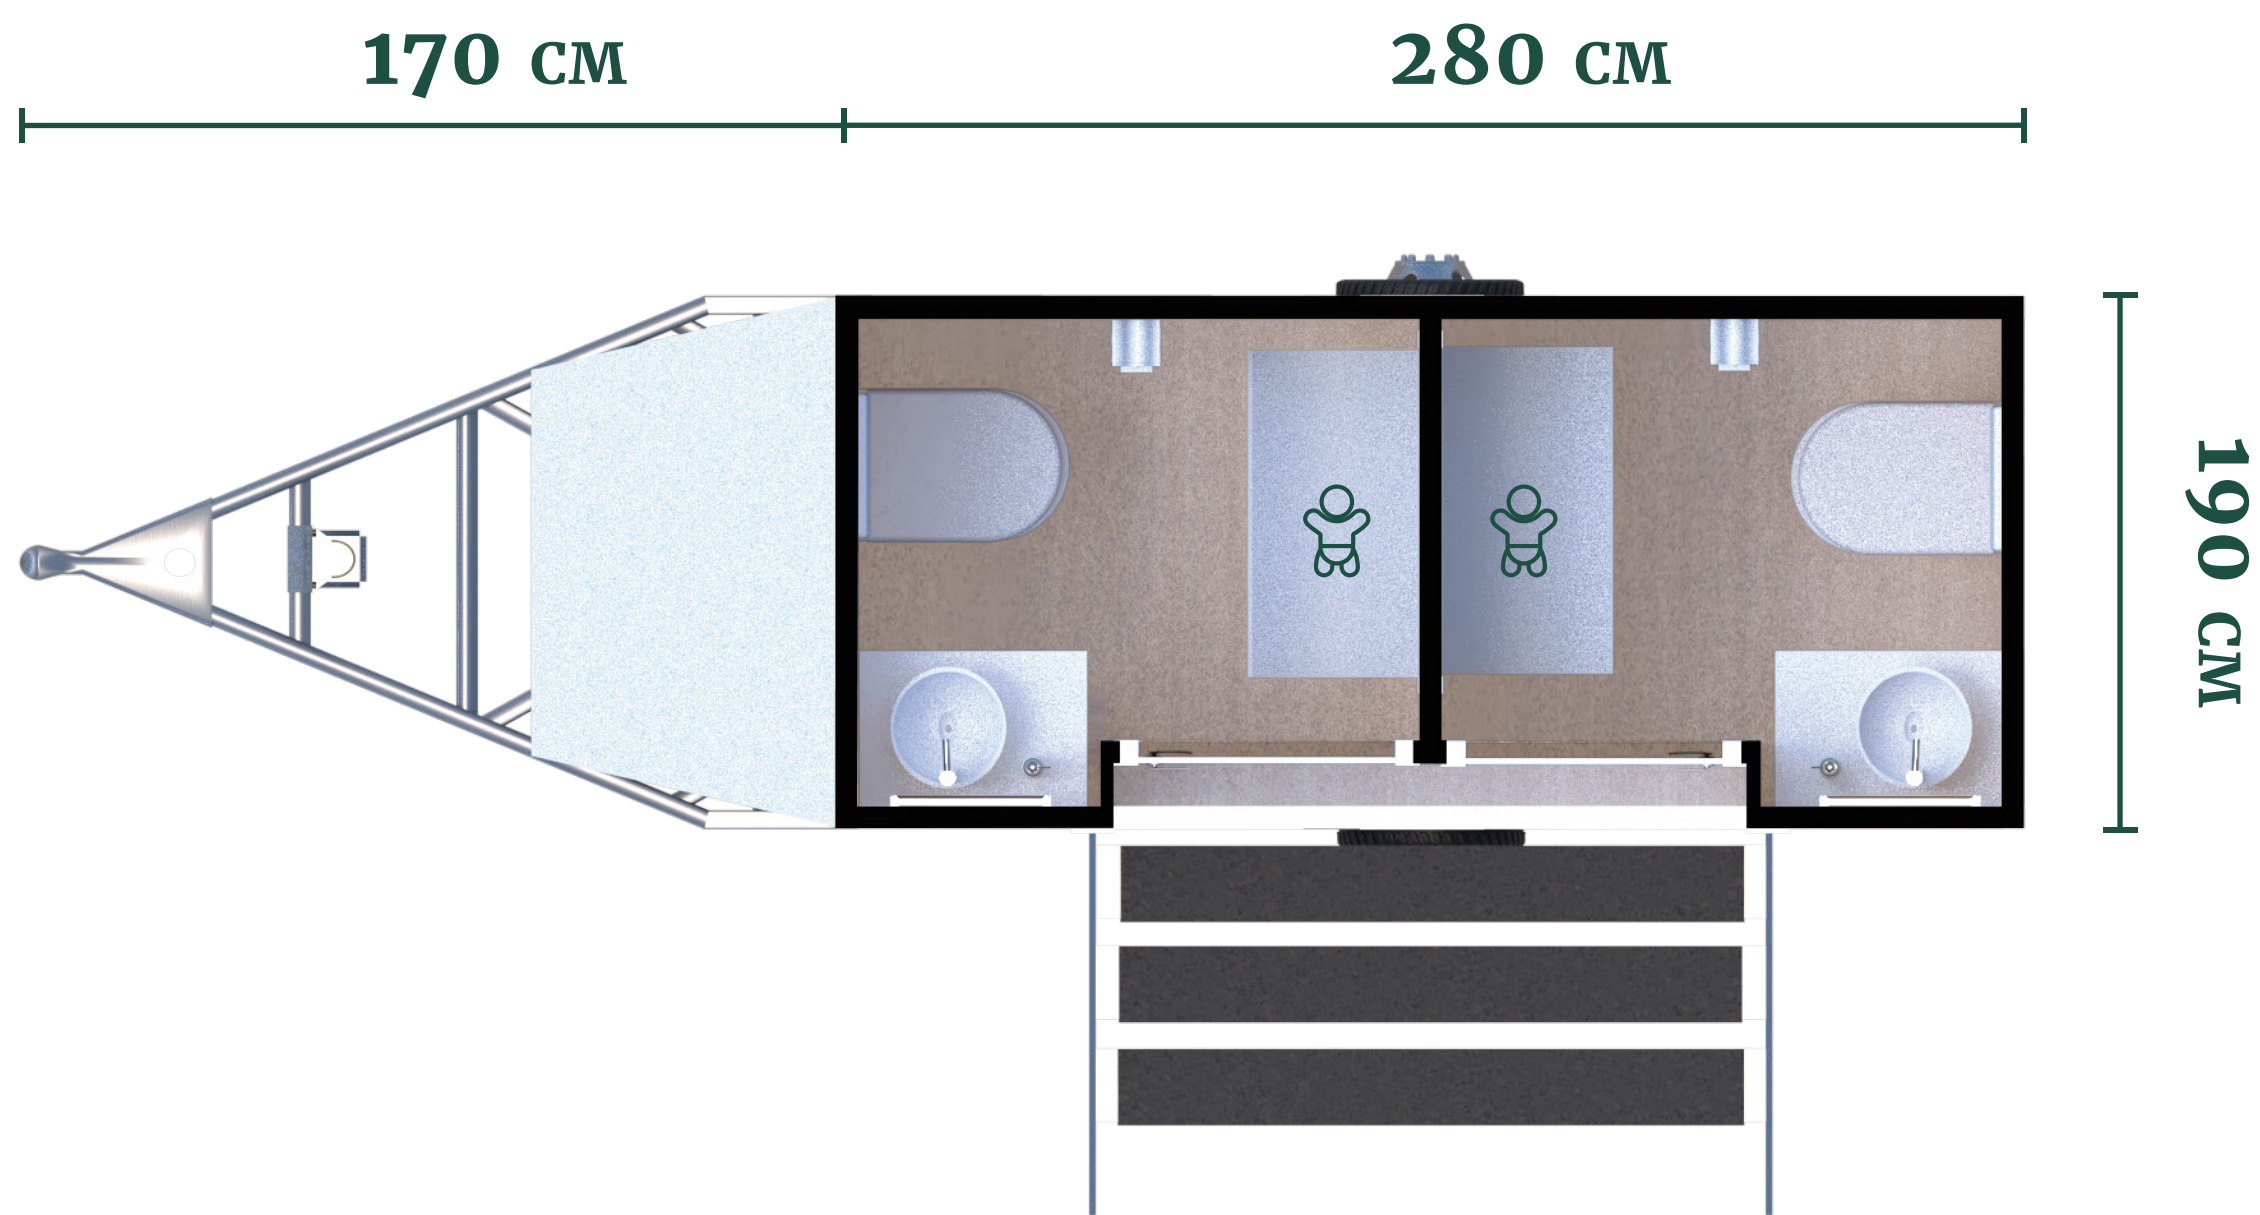

VARONES

1 LAVAMANOS

1 WC

3 URINARIOS

VENTILACIÓN

Detalles

Largo	635 cm
Alto	300 cm
Ancho	215 cm

TRÁILER 4-ORIENTACIÓN IZQUIERDA

MÁX 120 PERSONAS

Vista isométrica y planta

VARONES/DAMAS

2 LAVAMANOS

2 WC

2 MUDADORES

VENTILACIÓN

Detalles

Largo	635 cm
Alto	300 cm
Ancho	190 cm

ENTRADA/SALIDA

TRÁILER 6 - ORIENTACIÓN IZQUIERDA Y DERECHA

MÁX 120 PERSONAS

Vista isométrica y planta

VARONES/DAMAS

2 LAVAMANOS

2 WC

MÁX 50 PERSONAS

Vista isométrica y planta

VARONES/DAMAS

1 LAVAMANOS

1 WC

VENTILACIÓN

Detalles

Largo	270 cm
Alto	300 cm
Ancho	175 cm