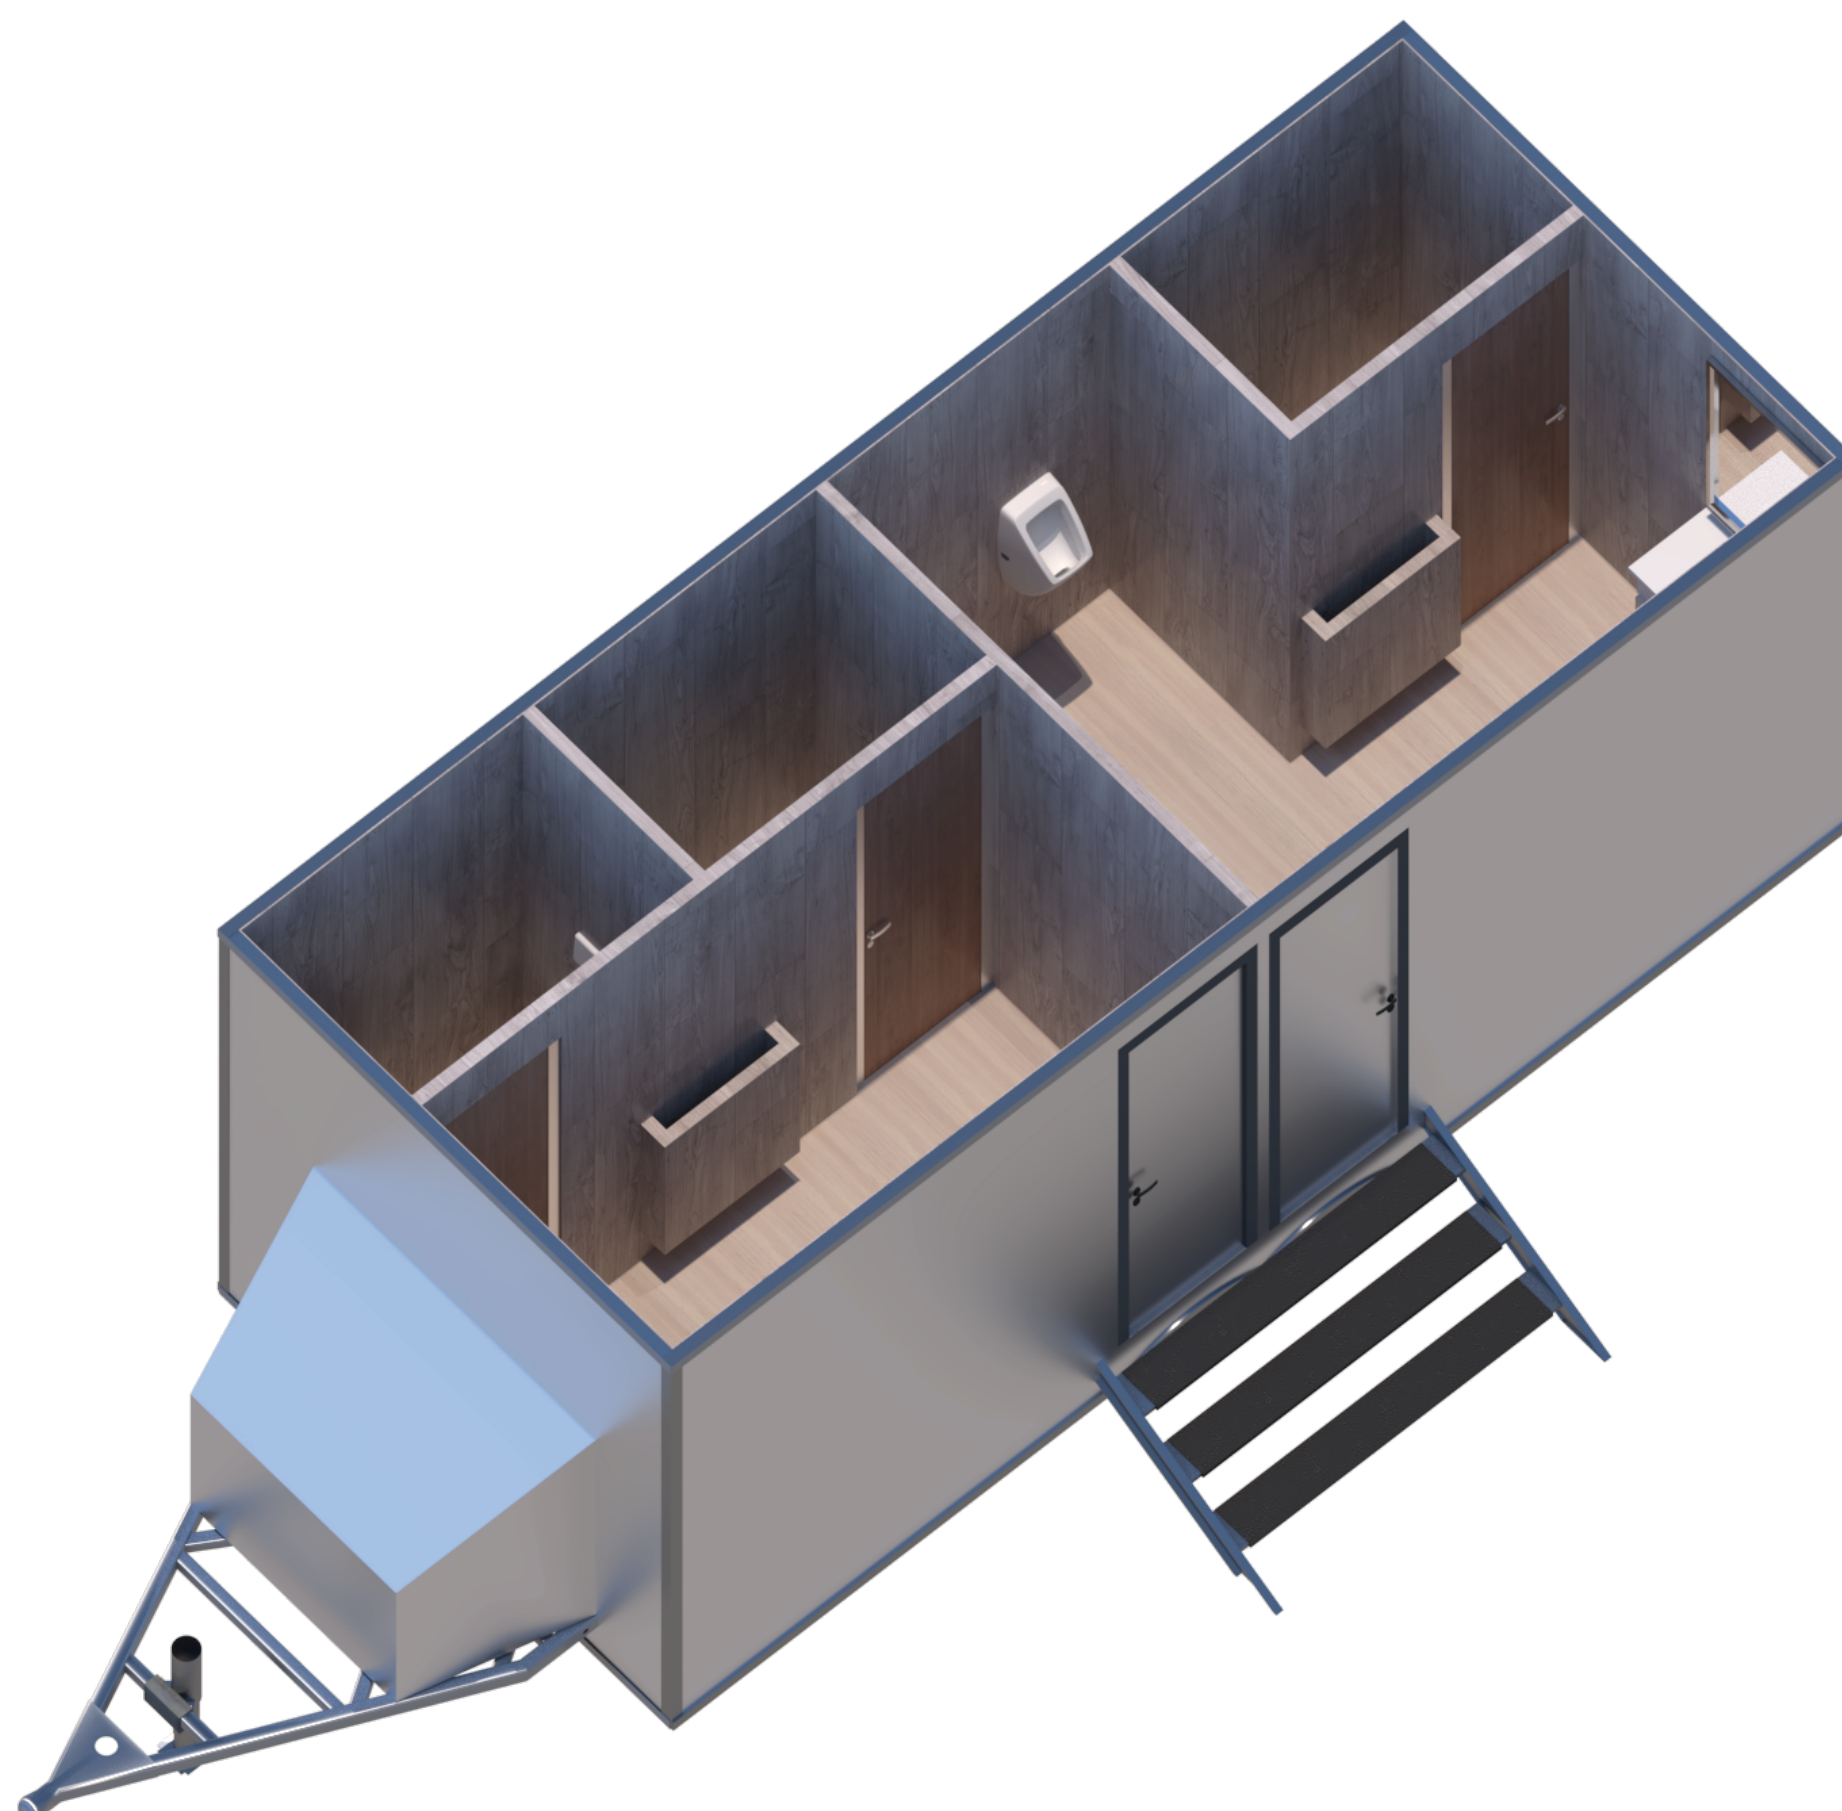

VARONES

1 LAVAMANOS

1 WC

3 URINARIOS

VENTILACIÓN

Detalles

Largo	635 cm
Alto	300 cm
Ancho	215 cm

TRÁILER 4-ORIENTACIÓN IZQUIERDA

MÁX 120 PERSONAS

Vista isométrica y planta

VARONES/DAMAS

2 LAVAMANOS

2 WC

2 MUDADORES

VENTILACIÓN

Detalles

Largo	635 cm
Alto	300 cm
Ancho	190 cm

ENTRADA/SALIDA

TRÁILER 6 - ORIENTACIÓN IZQUIERDA Y DERECHA

MÁX 120 PERSONAS

Vista isométrica y planta

VARONES/DAMAS

2 LAVAMANOS

2 WC