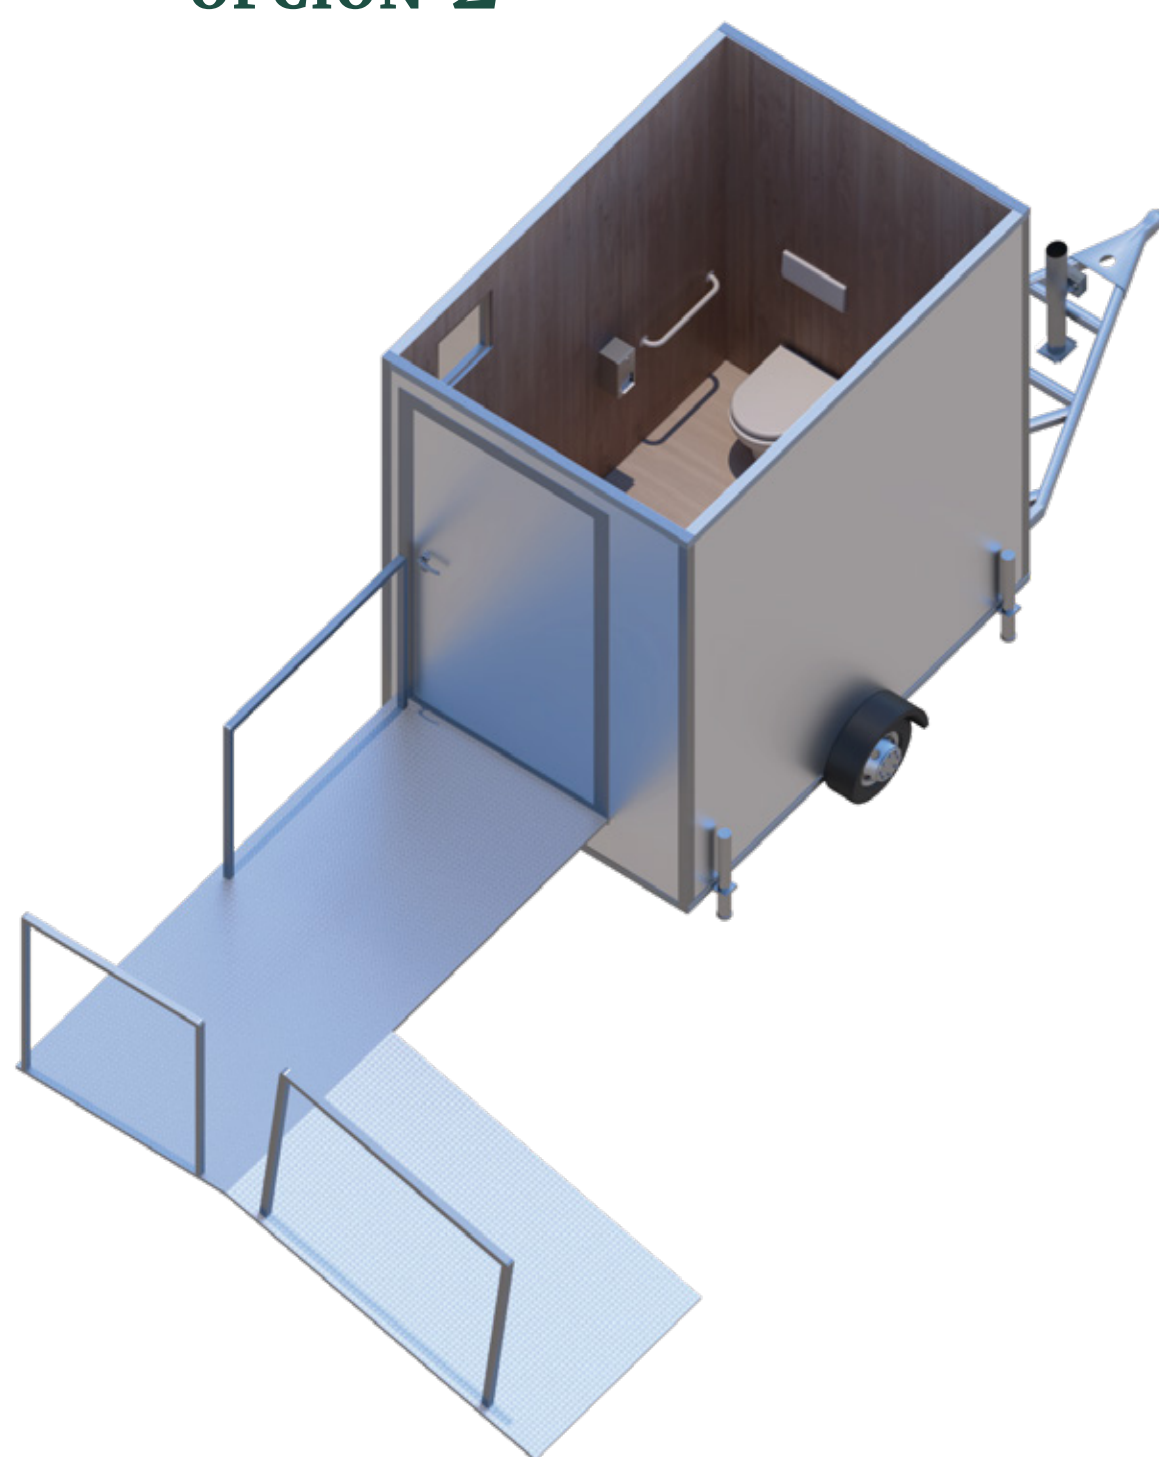

*Este modelo es autónomo, quiere decir que no necesita de agua, luz ni alcantarilla.

Detalles

Largo	607 cm
Alto	300 cm
Ancho	217 cm

OPCIÓN 1

OPCIÓN 2

BAÑO MODULAR

MÁX 50 PERSONAS

Vista isométrica y planta