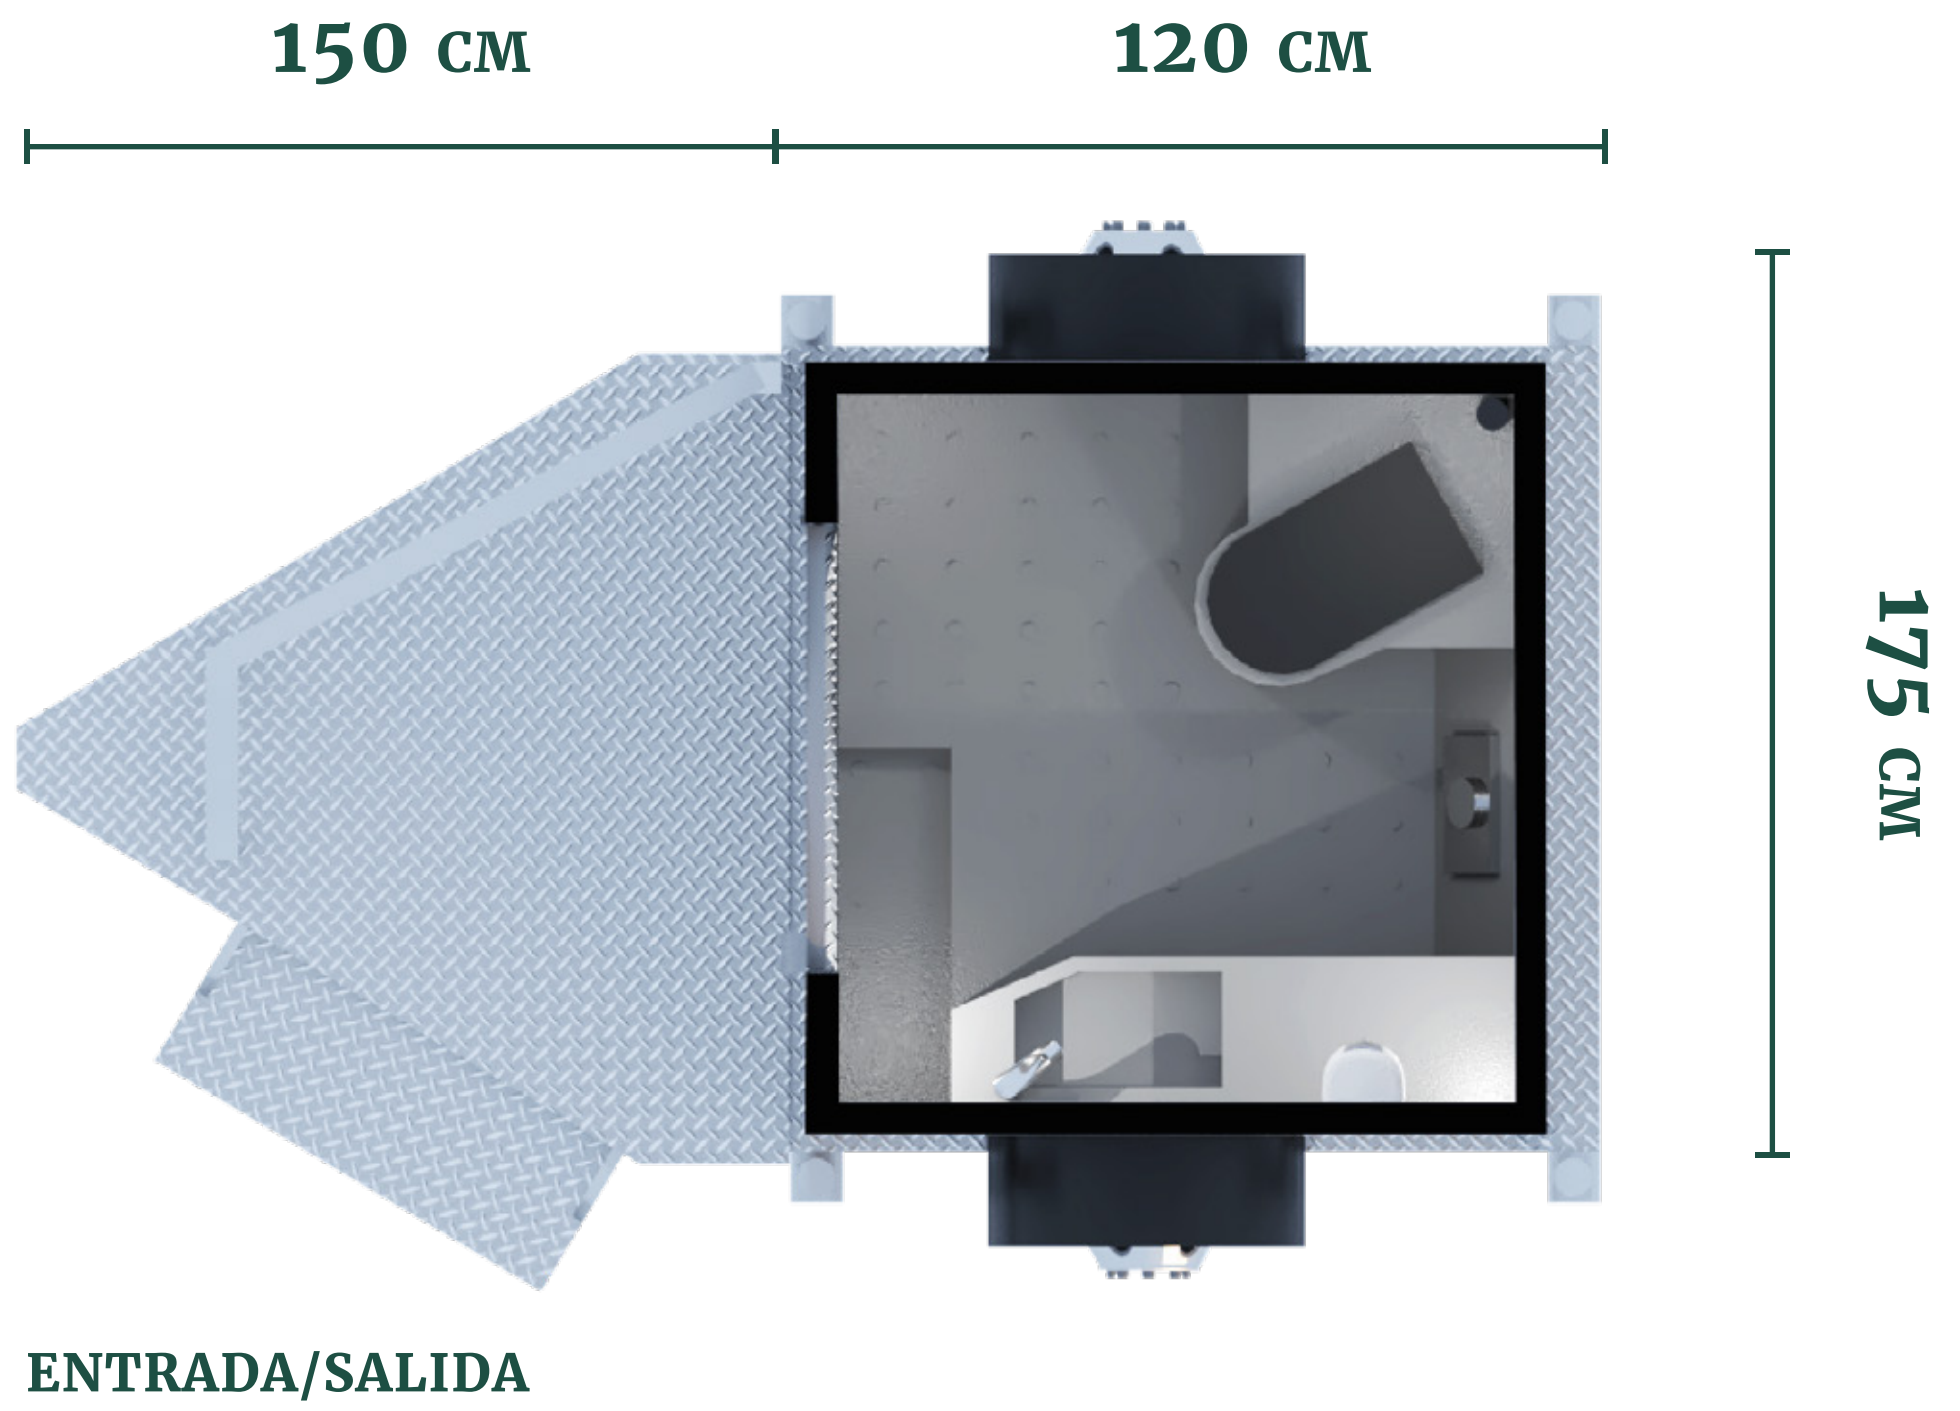

MÁX 50 PERSONAS

Vista isométrica y planta

VARONES/DAMAS

1 LAVAMANOS

1 WC

VENTILACIÓN

Detalles

Largo	270 cm
Alto	300 cm
Ancho	175 cm