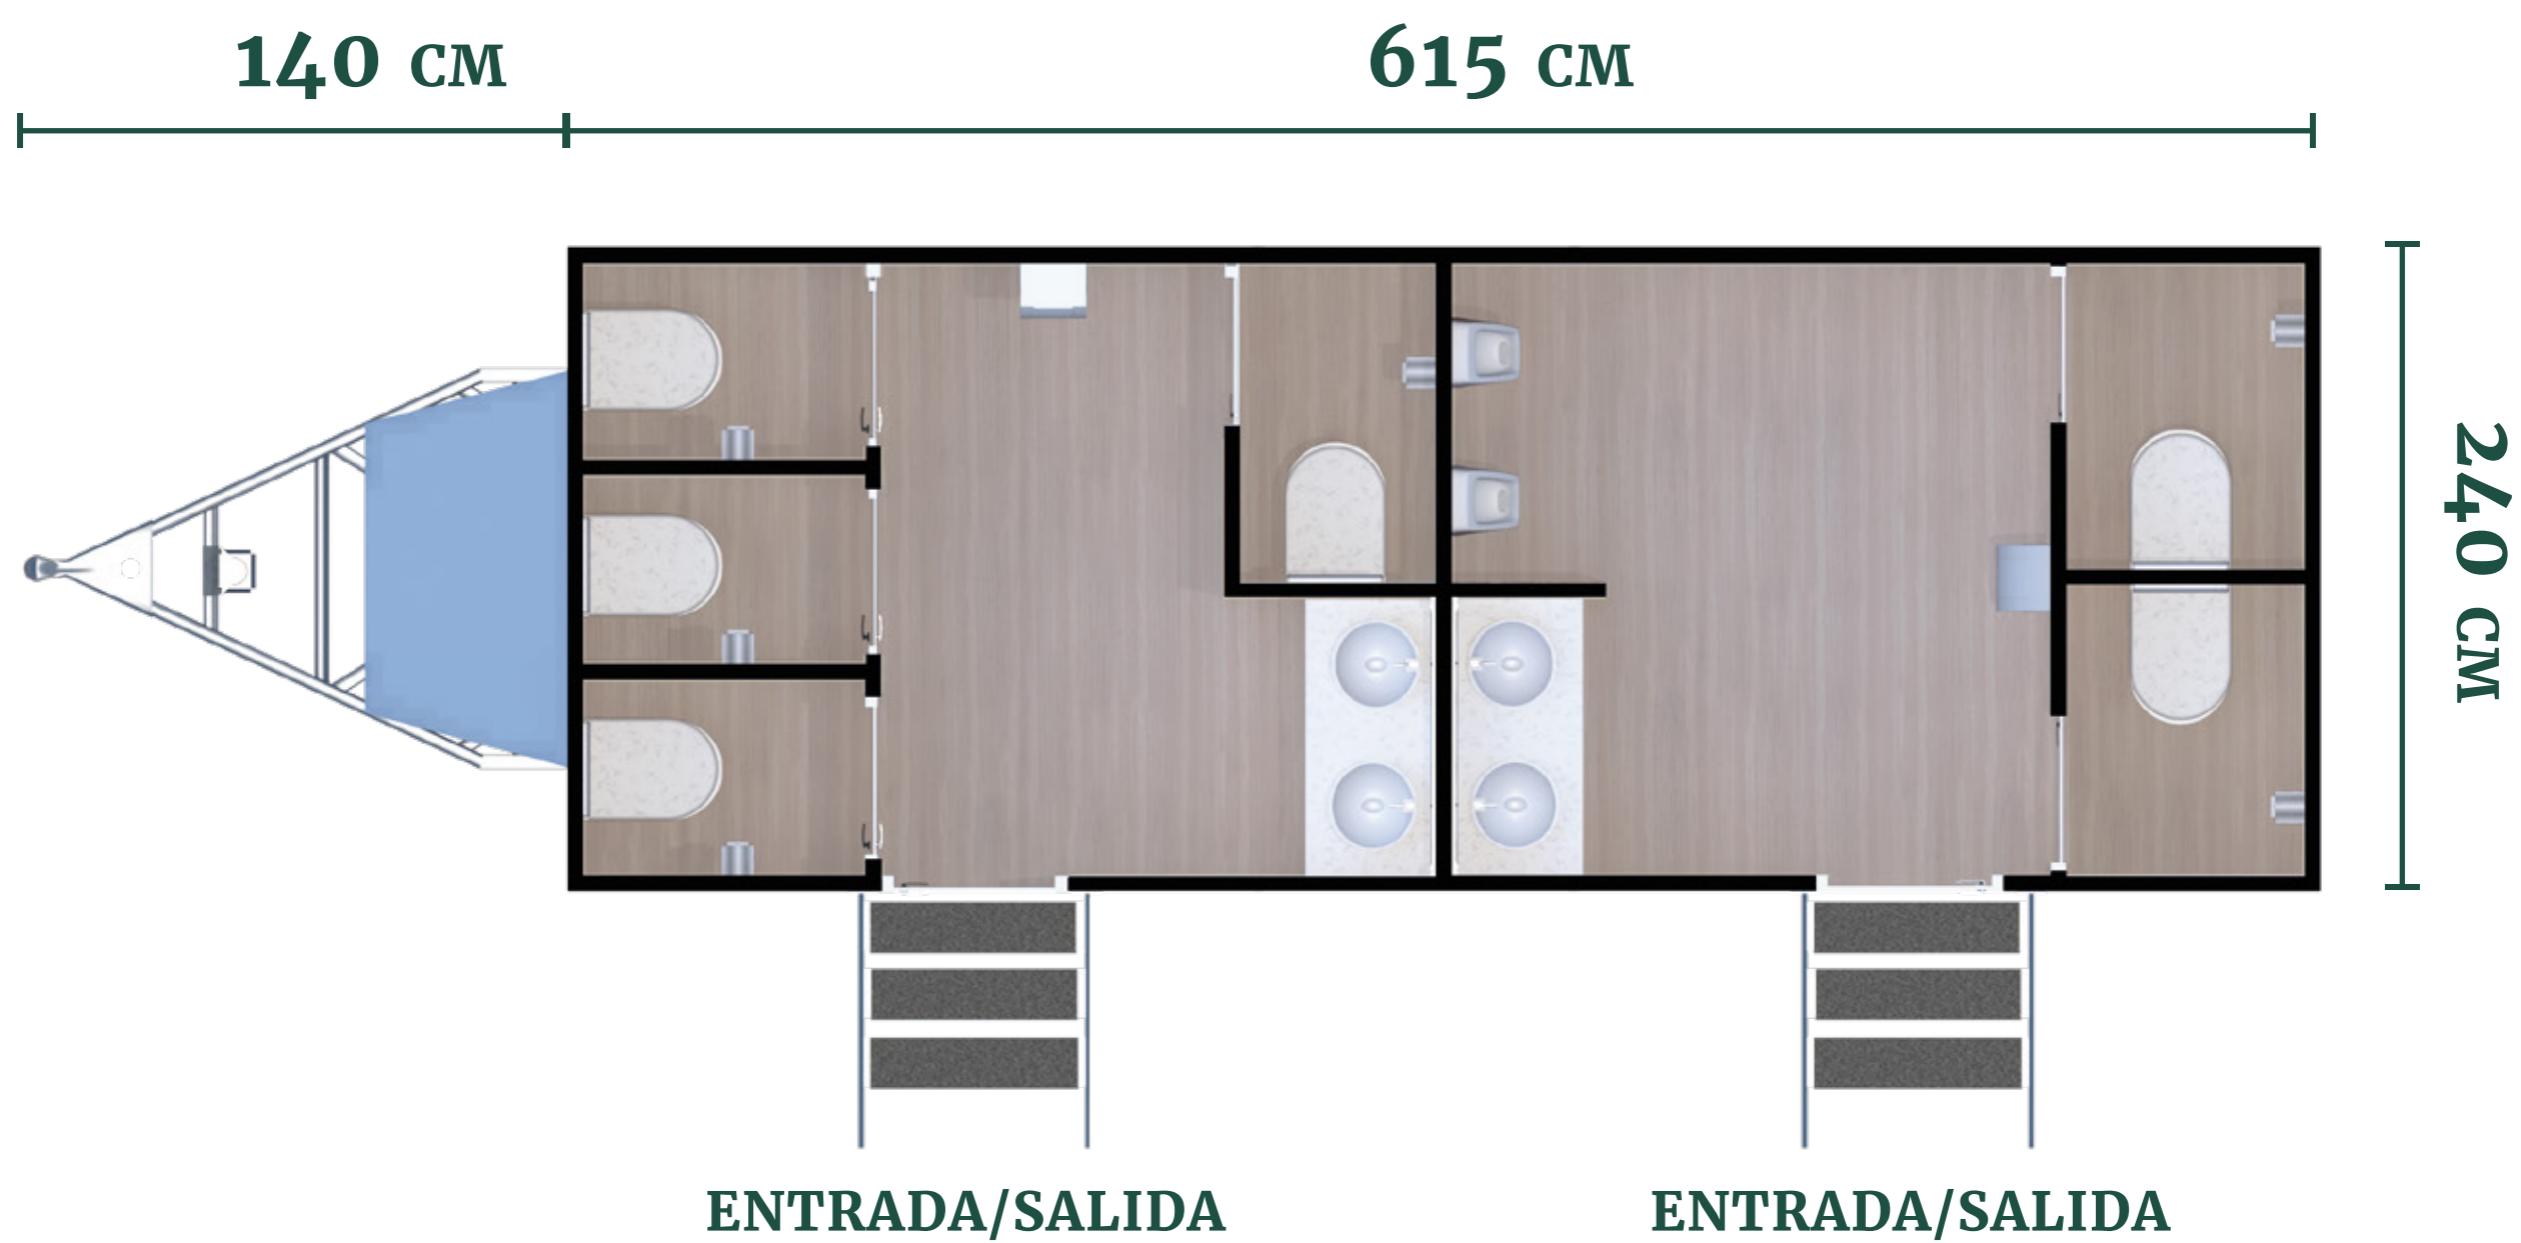

2 LAVAMANOS

2 WC

1 URINARIO

VENTILACIÓN

Detalles

Largo	830 cm
Alto	300 cm
Ancho	240 cm

TRÁILER 2-ORIENTACIÓN IZQUIERDA

 **MÁX 500 PERSONAS** Vista isométrica y planta

Largo	755 cm
Alto	300 cm
Ancho	240 cm

TRÁILER 10 - ORIENTACIÓN IZQUIERDA Y DERECHA

MÁX 900 PERSONAS

Vista isométrica y planta

DAMAS

3 LAVAMANOS

4 WC

VENTILACIÓN

MÁX 50 PERSONAS

Vista isométrica y planta

VARONES/DAMAS

1 LAVAMANOS

1 WC

VENTILACIÓN

Detalles

Largo	270 cm
Alto	300 cm
Ancho	175 cm

Detalles

Largo	650 cm
Alto	300 cm
Ancho	190 cm

TRÁILER 7.1 - ORIENTACIÓN DERECHA

 **MÁX 400 PERSONAS** Vista isométrica y planta

Detalles

Largo	635 cm
Alto	300 cm
Ancho	215 cm

BAÑOS BML DE LUJO

Damas