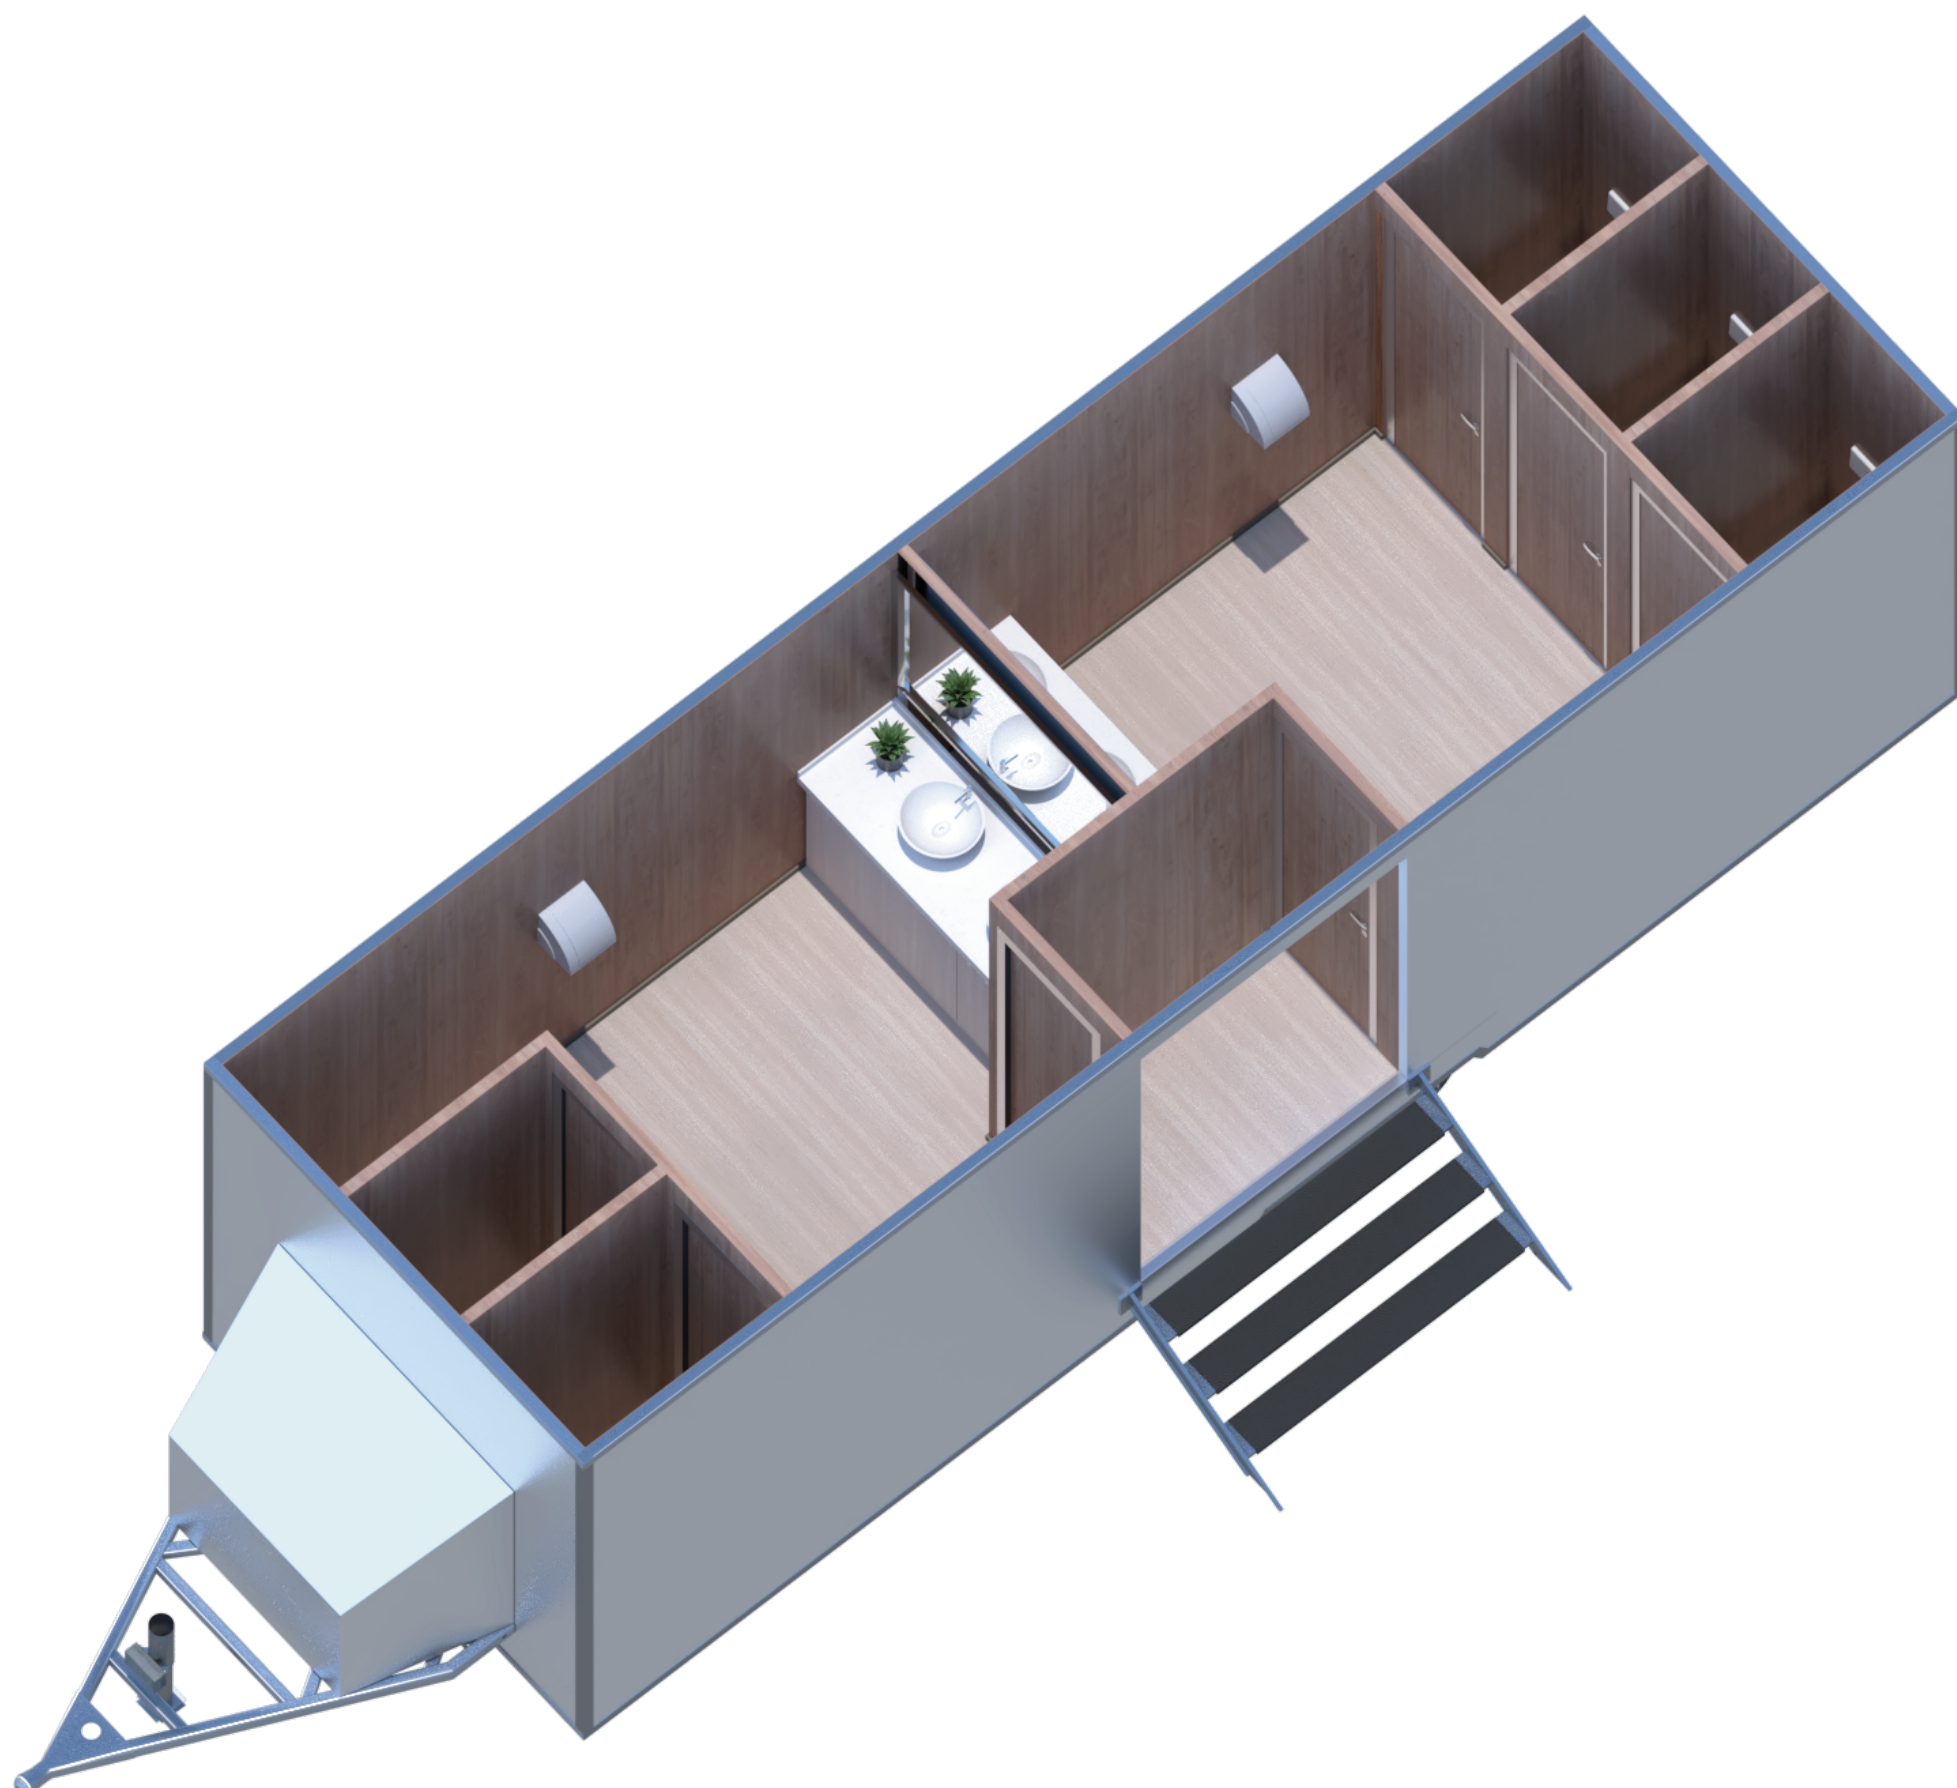

 **VENTILACIÓN**

Detalles

Largo	830 cm
Alto	300 cm
Ancho	240 cm

TRÁILER 3-ORIENTACIÓN IZQUIERDA

 MÁX 200 PERSONAS

Vista isométrica y planta

 DAMAS

 2 LAVAMANOS