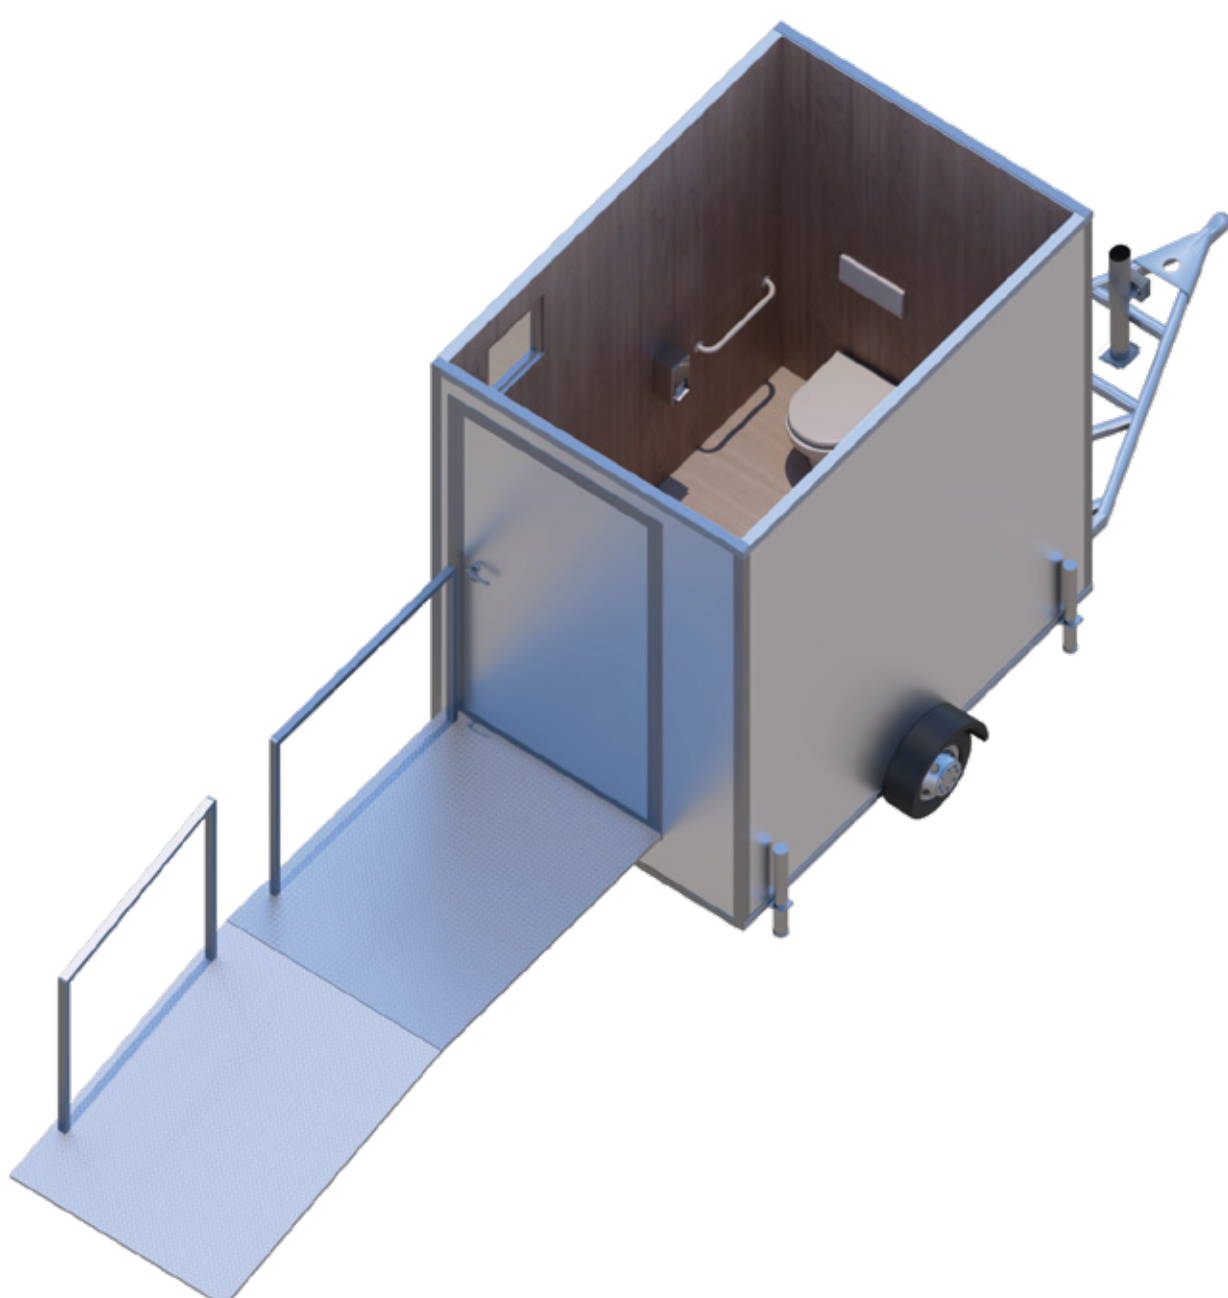

MÁX 50 PERSONAS

Vista isométrica y planta

VARONES/DAMAS

1 LAVAMANOS

1 WC

VENTILACIÓN

Detalles

Largo	270 cm
Alto	300 cm
Ancho	175 cm

*Este modelo es autónomo, quiere decir que no necesita de agua, luz ni alcantarilla.

Detalles

Largo	607 cm
Alto	300 cm
Ancho	217 cm

OPCIÓN 1

OPCIÓN 2

BAÑO MODULAR

MÁX 50 PERSONAS

Vista isométrica y planta

VARONES/DAMAS

1 LAVAMANOS

1 WC

VENTILACIÓN

Detalles

Largo	115 cm
Alto	208 cm
Ancho	94 cm

TRÁILER 6 ACCESIBLE-ORIENTACIÓN DERECHA

MÁX 250 PERSONAS

Vista isométrica y planta

VARONES/DAMAS

3 LAVAMANOS

3 WC

VENTILACIÓN

MÚSICA AMBIENTAL

AIRE ACONDICIONADO

*Este modelo contiene un baño accesible que puede acomodarse a la altura del suelo.