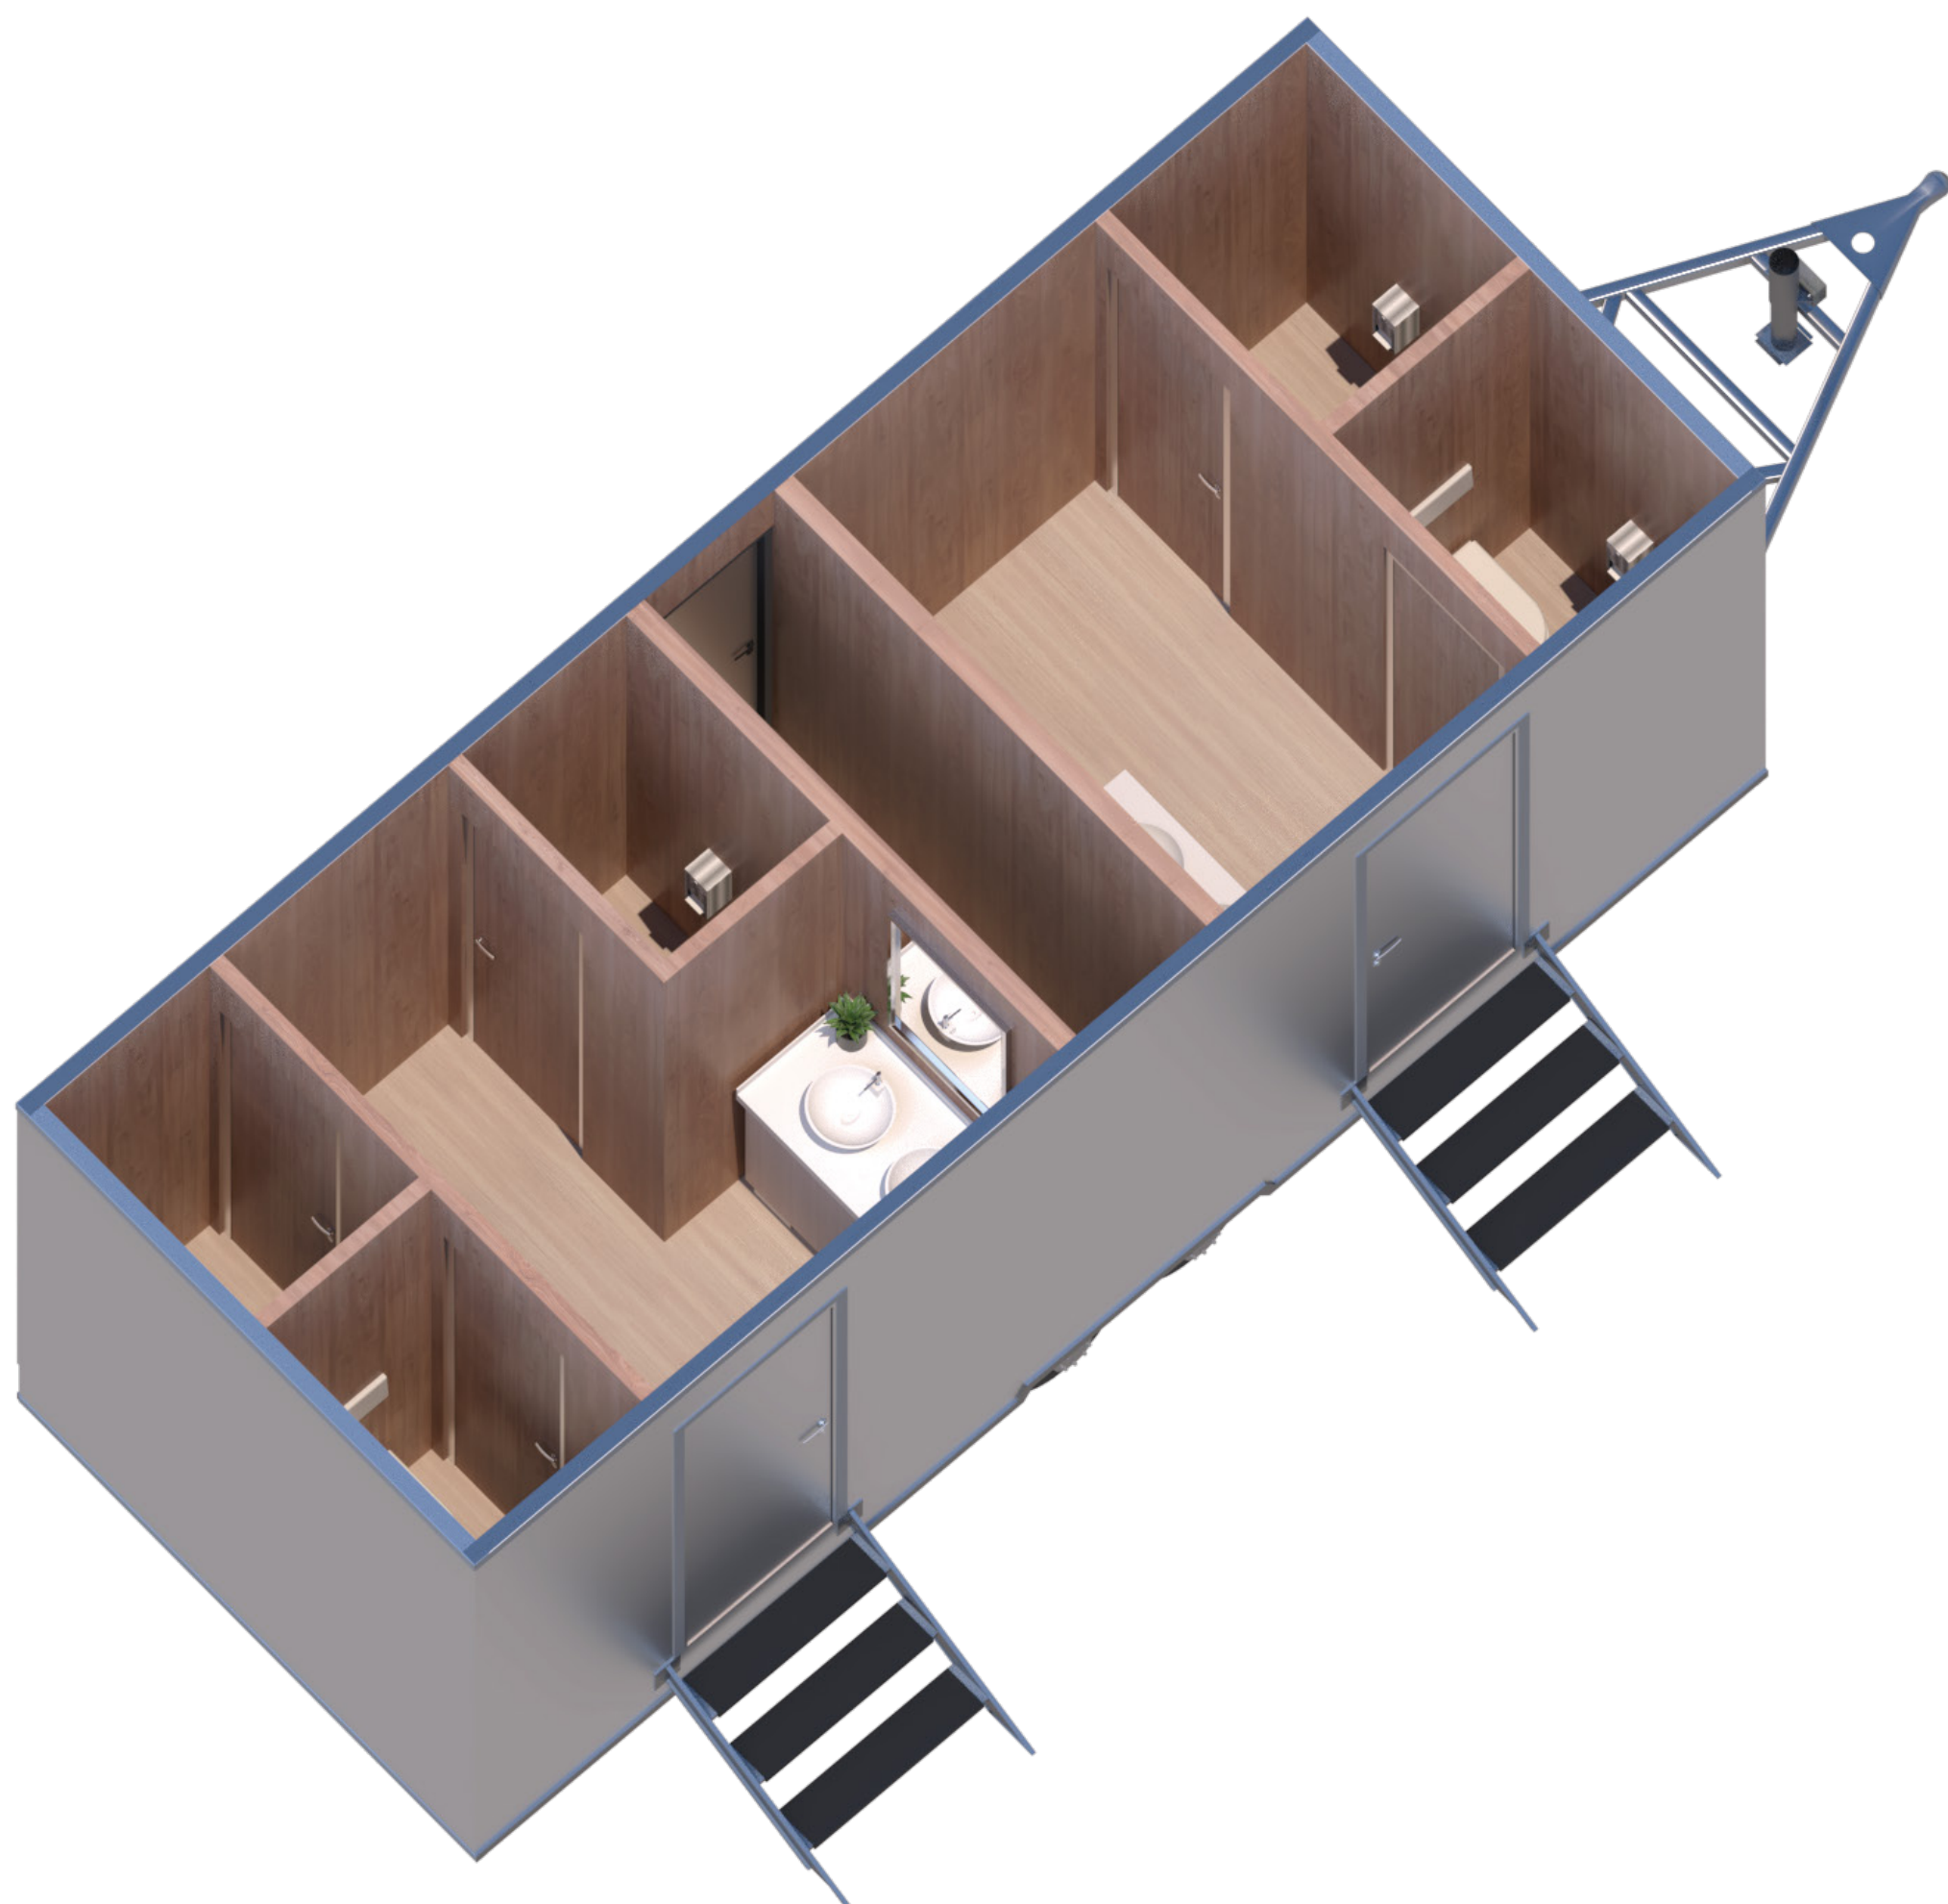

MÁX 50 PERSONAS

Vista isométrica y planta

VARONES/DAMAS

1 LAVAMANOS

1 WC

VENTILACIÓN

Detalles

Largo	270 cm
Alto	300 cm
Ancho	175 cm

Vista isométrica y planta

VARONES/DAMAS

3 LAVAMANOS

3 WC

VENTILACIÓN

MÚSICA AMBIENTAL

AIRE ACONDICIONADO

*Este modelo contiene un baño accesible que puede acomodarse a la altura del suelo.

Detalles

Largo	650 cm
Alto	300 cm
Ancho	190 cm

TRÁILER 7.1 - ORIENTACIÓN DERECHA

 **MÁX 400 PERSONAS** Vista isométrica y planta

Detalles

Largo	635 cm
Alto	300 cm
Ancho	215 cm

BAÑOS BML DE LUJO

Damas