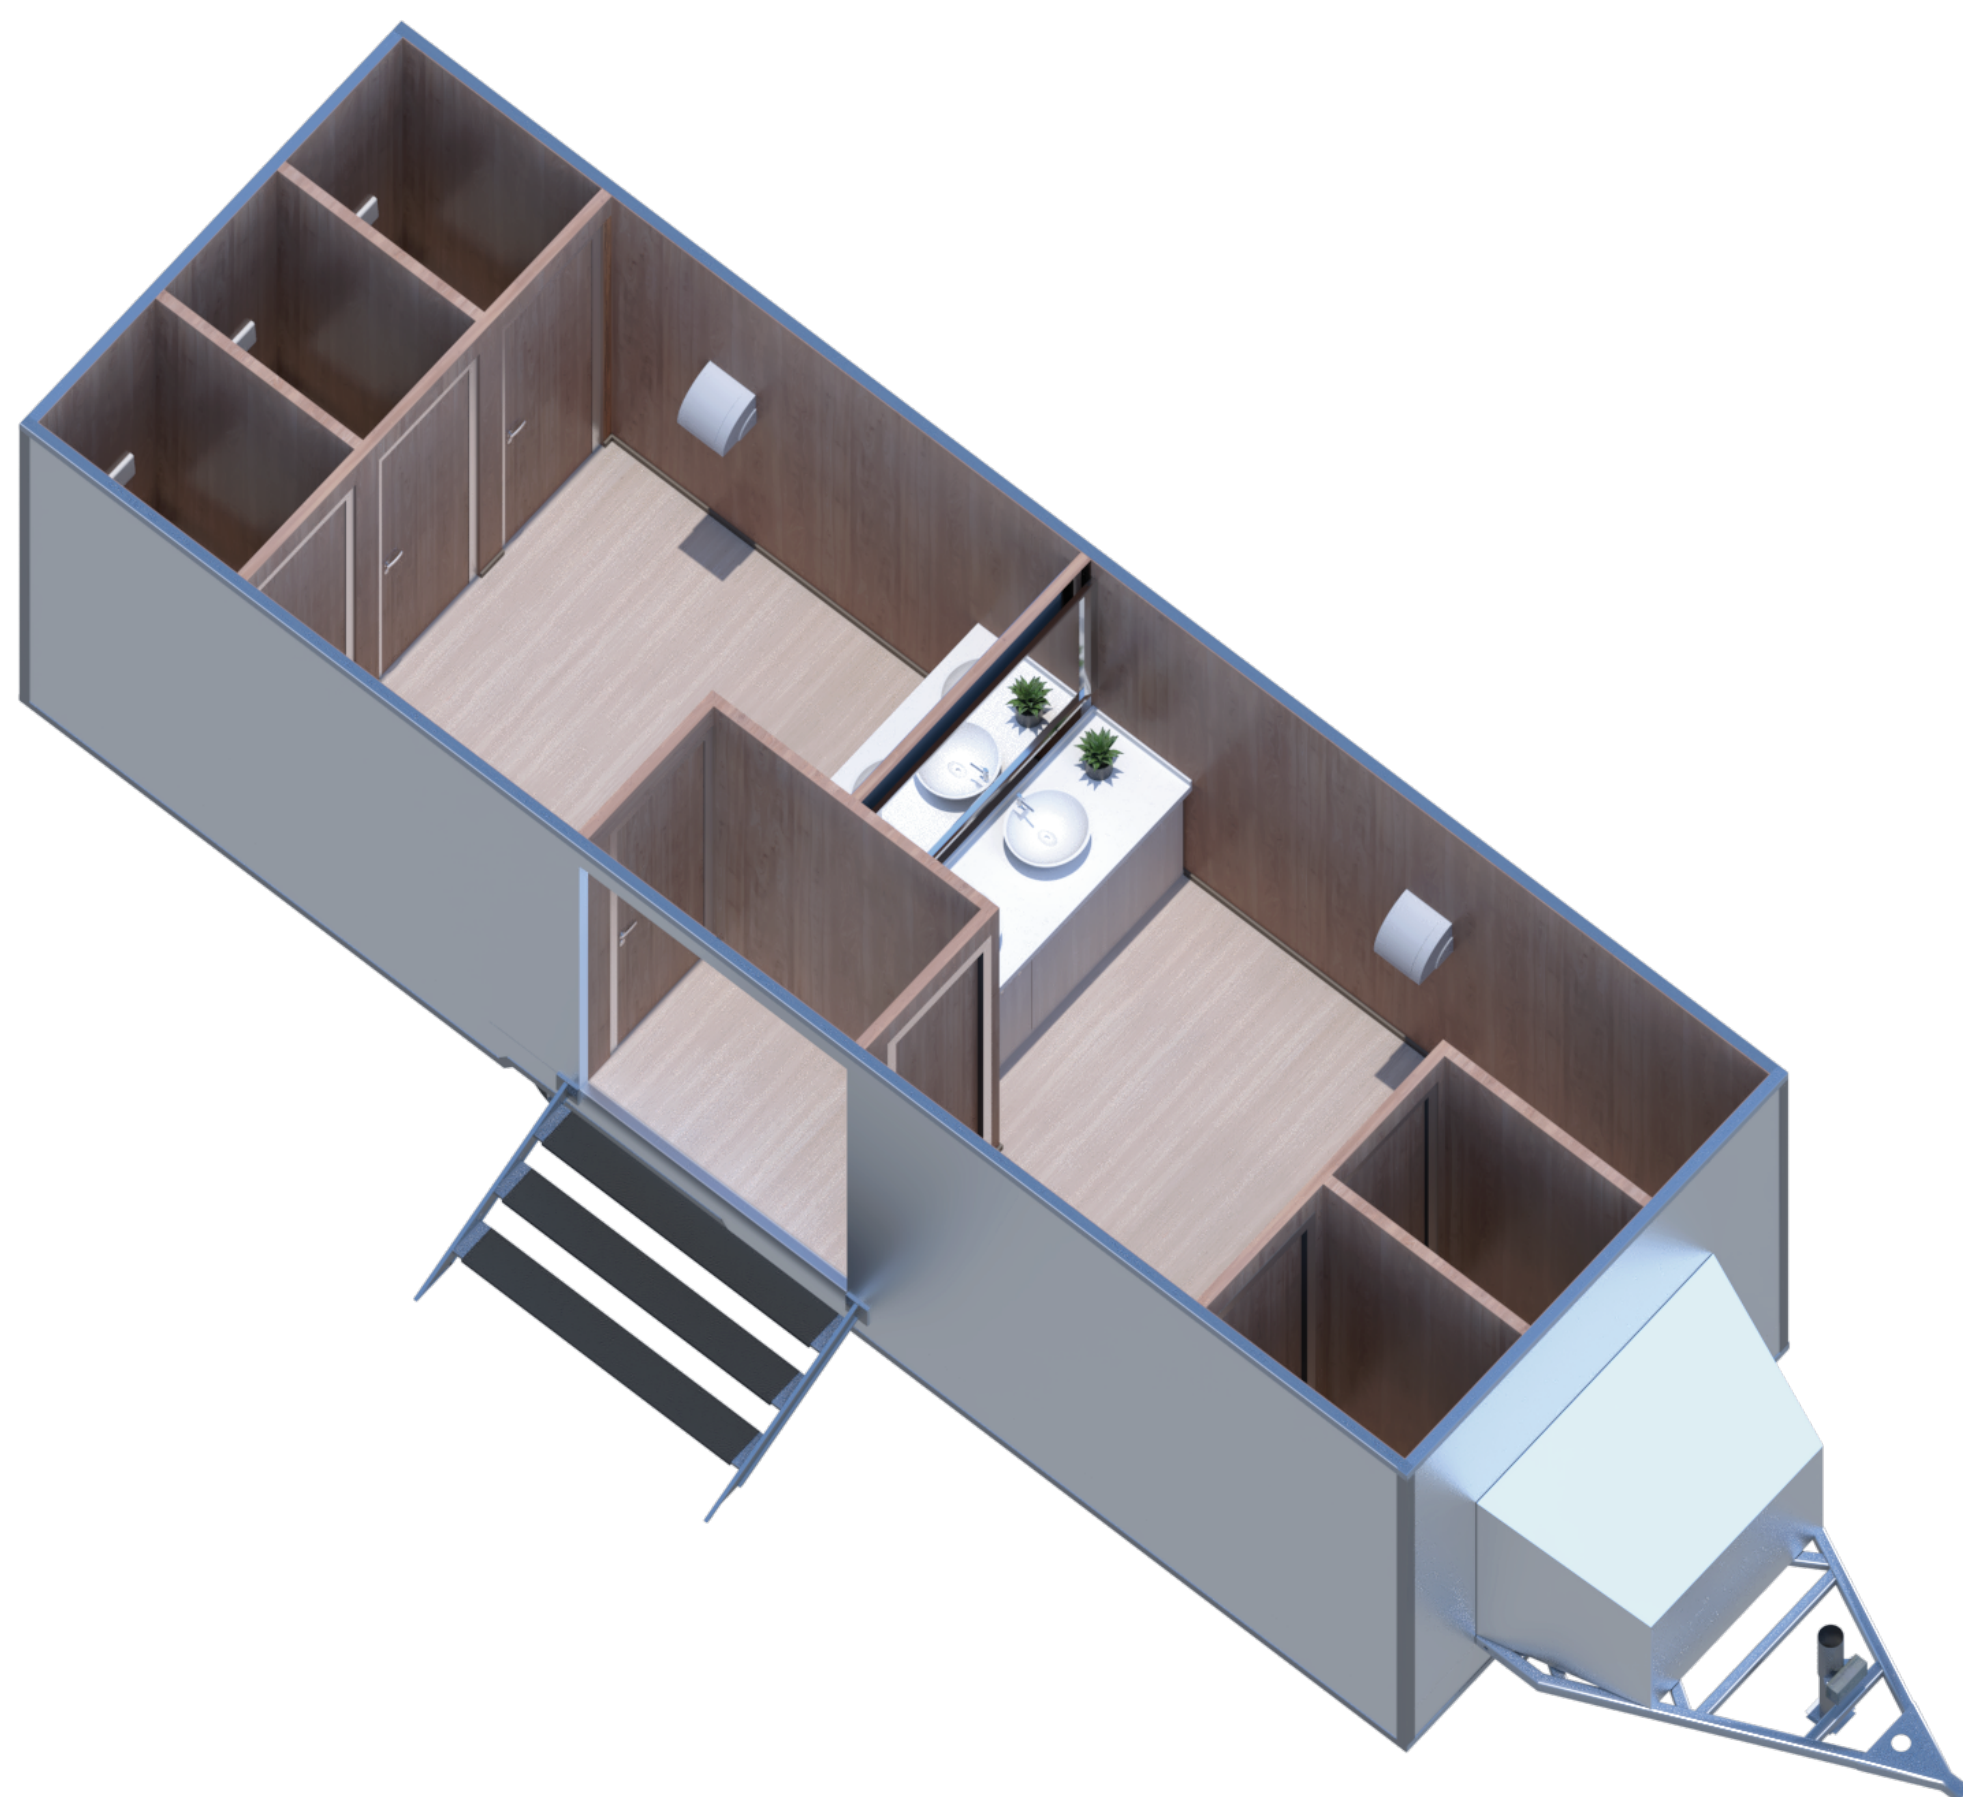

2 LAVAMANOS

2 WC

1 URINARIO

VENTILACIÓN

Detalles

Largo	830 cm
Alto	300 cm
Ancho	240 cm

TRÁILER 2-ORIENTACIÓN IZQUIERDA

 **MÁX 500 PERSONAS** Vista isométrica y planta

 **VENTILACIÓN**

Detalles

Largo	830 cm
Alto	300 cm
Ancho	240 cm

TRÁILER 3-ORIENTACIÓN IZQUIERDA

 MÁX 200 PERSONAS

Vista isométrica y planta

 DAMAS

 2 LAVAMANOS