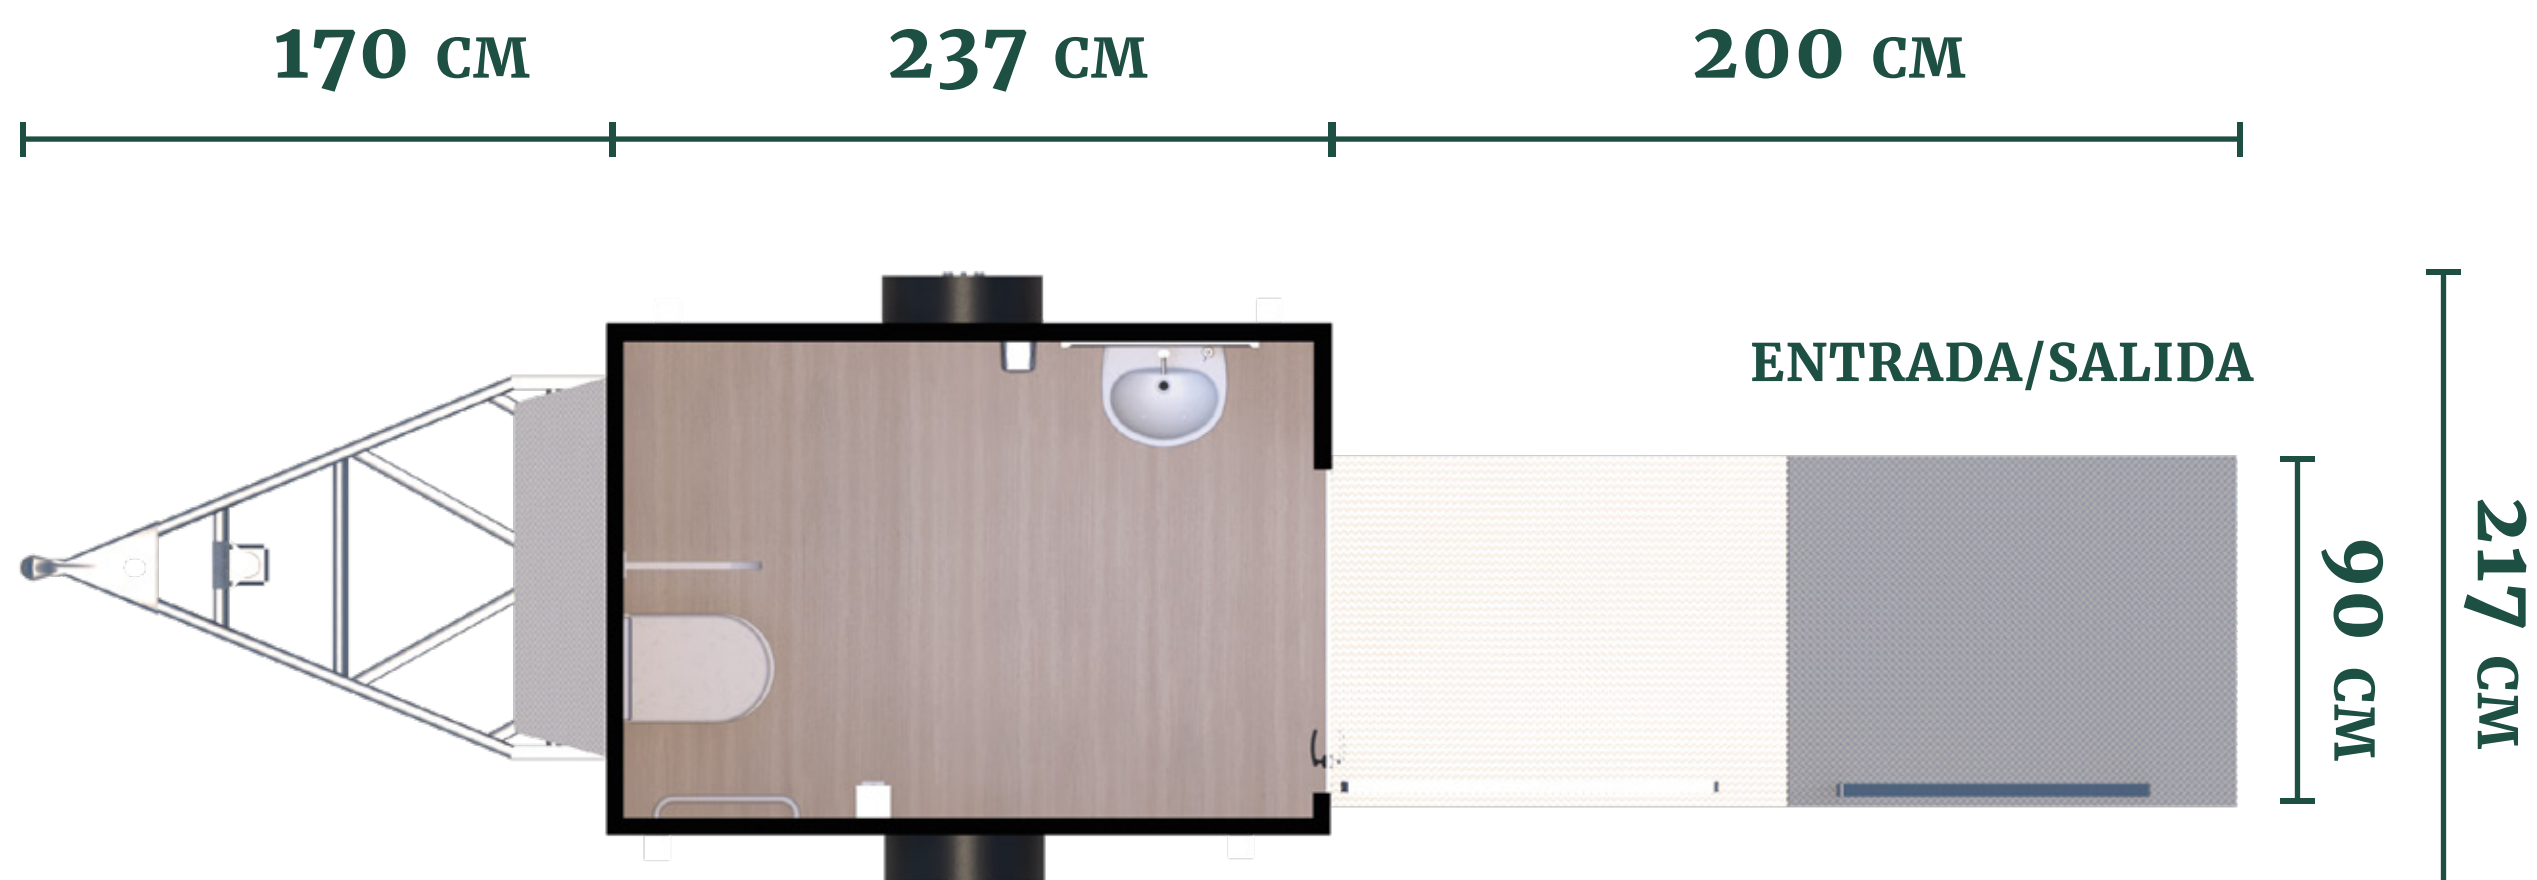

MÁX 50 PERSONAS

Vista isométrica y planta

VARONES/DAMAS

1 LAVAMANOS

1 WC

VENTILACIÓN

Detalles

Largo	270 cm
Alto	300 cm
Ancho	175 cm

Largo	390 cm
Alto	300 cm
Ancho	175 cm

TRÁILER ACCESIBLE

MÁX 50 PERSONAS

Vista isométrica y planta

VARONES/DAMAS

1 LAVAMANOS

1 WC

VENTILACIÓN

*Este modelo es autónomo, quiere decir que no necesita de agua, luz ni alcantarilla.

Detalles

Largo	607 cm
Alto	300 cm
Ancho	217 cm

OPCIÓN 1

OPCIÓN 2

BAÑO MODULAR

MÁX 50 PERSONAS

Vista isométrica y planta