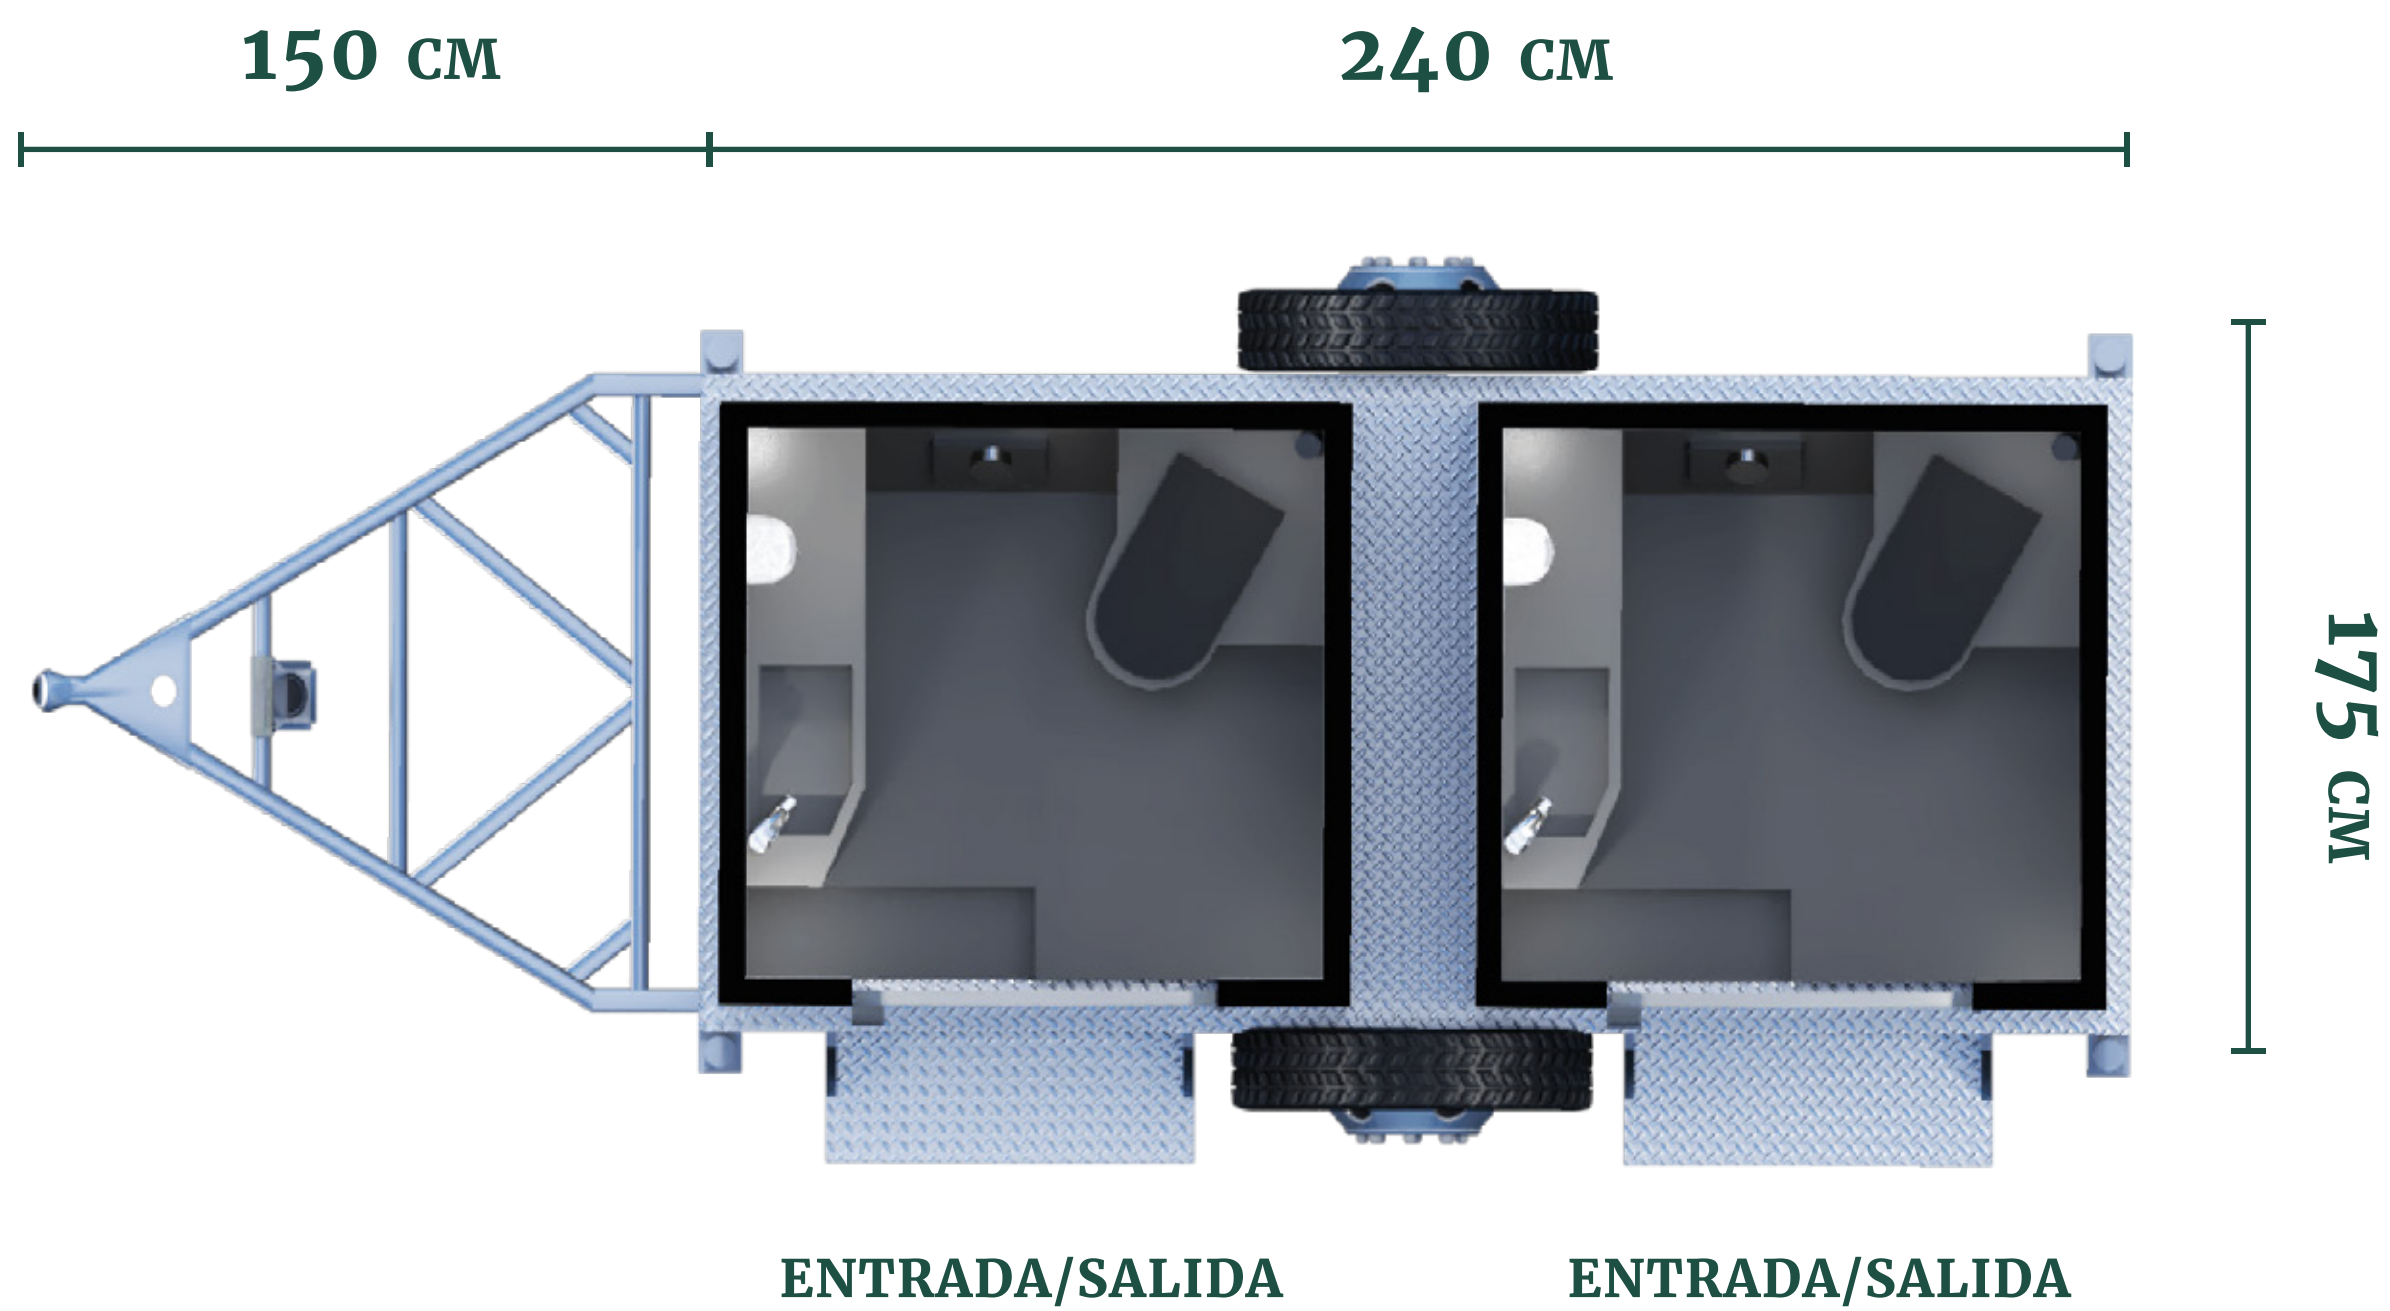

MÁX 50 PERSONAS

Vista isométrica y planta

VARONES/DAMAS

1 LAVAMANOS

1 WC

VENTILACIÓN

Detalles

Largo	270 cm
Alto	300 cm
Ancho	175 cm

BAÑO PORTÁTIL DOBLE

MÁX 100 PERSONAS

Vista isométrica y planta

VARONES/DAMAS

2 LAVAMANOS

2 WC

VENTILACIÓN

Detalles

Largo	390 cm
Alto	300 cm
Ancho	175 cm

TRÁILER ACCESIBLE

MÁX 50 PERSONAS

Vista isométrica y planta

VARONES/DAMAS

1 LAVAMANOS

1 WC

VENTILACIÓN

*Este modelo es autónomo, quiere decir que no necesita de agua, luz ni alcantarilla.

Detalles

Largo	607 cm
Alto	300 cm
Ancho	217 cm

OPCIÓN 1

OPCIÓN 2

BAÑO MODULAR

MÁX 50 PERSONAS

Vista isométrica y planta