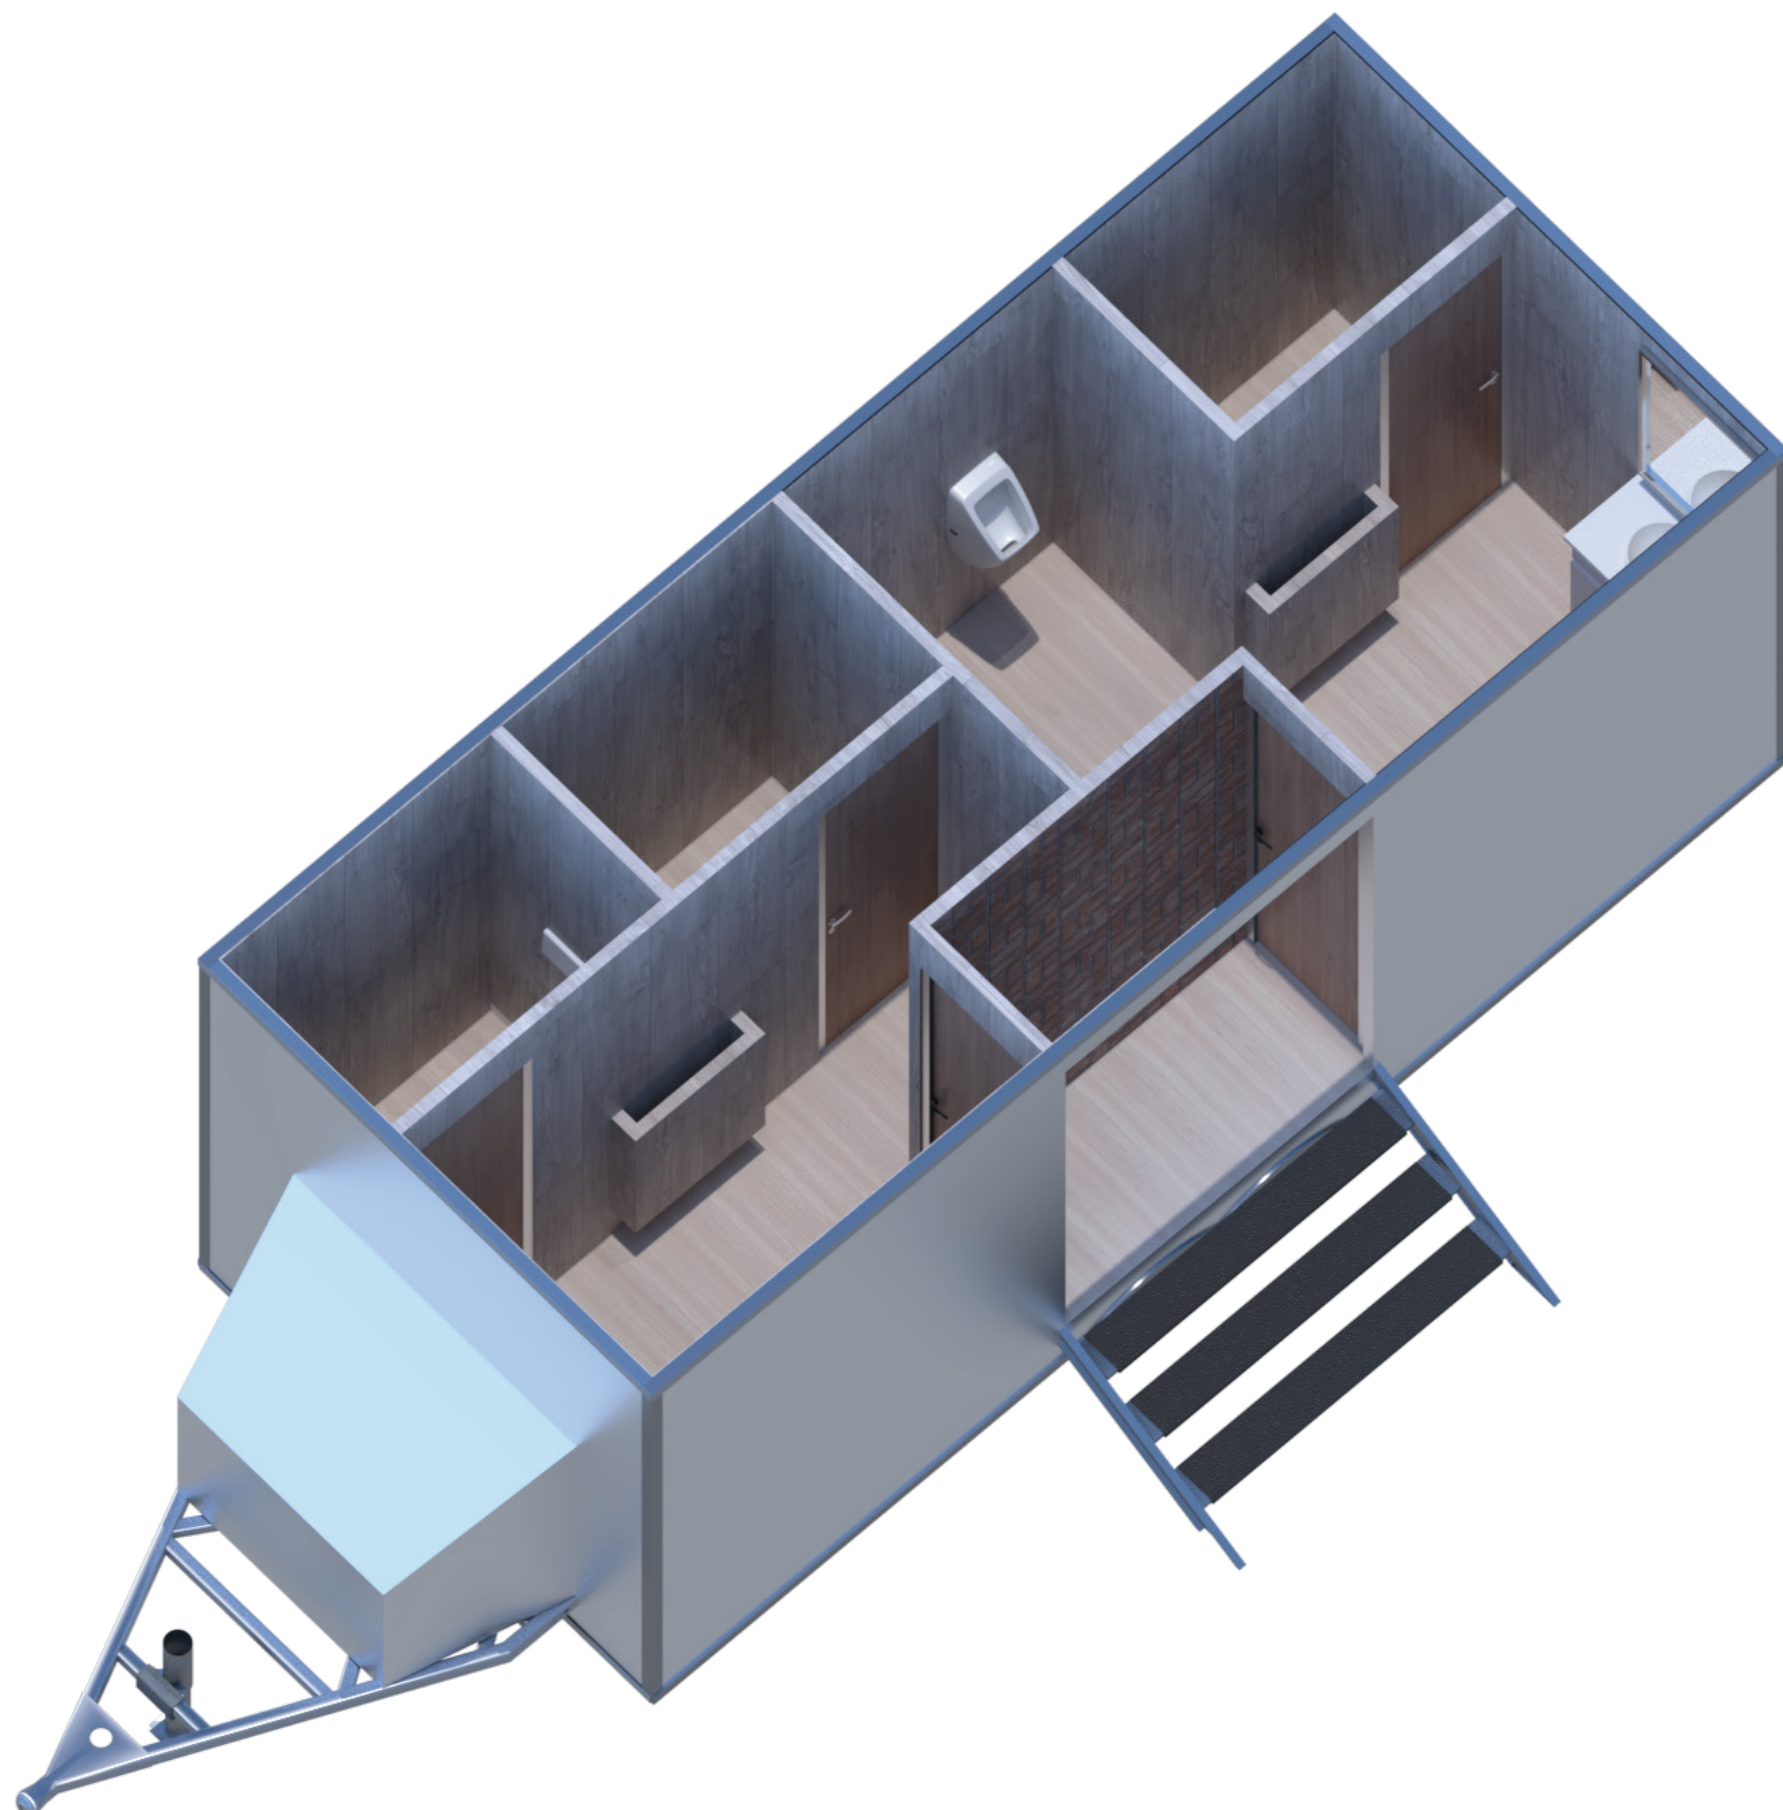

Largo	635 cm
Alto	300 cm
Ancho	215 cm

TRÁILER 3.1-ORIENTACIÓN IZQUIERDA

MÁX 200 PERSONAS

Vista isométrica y planta

DAMAS

1 LAVAMANOS

2 WC

VENTILACIÓN