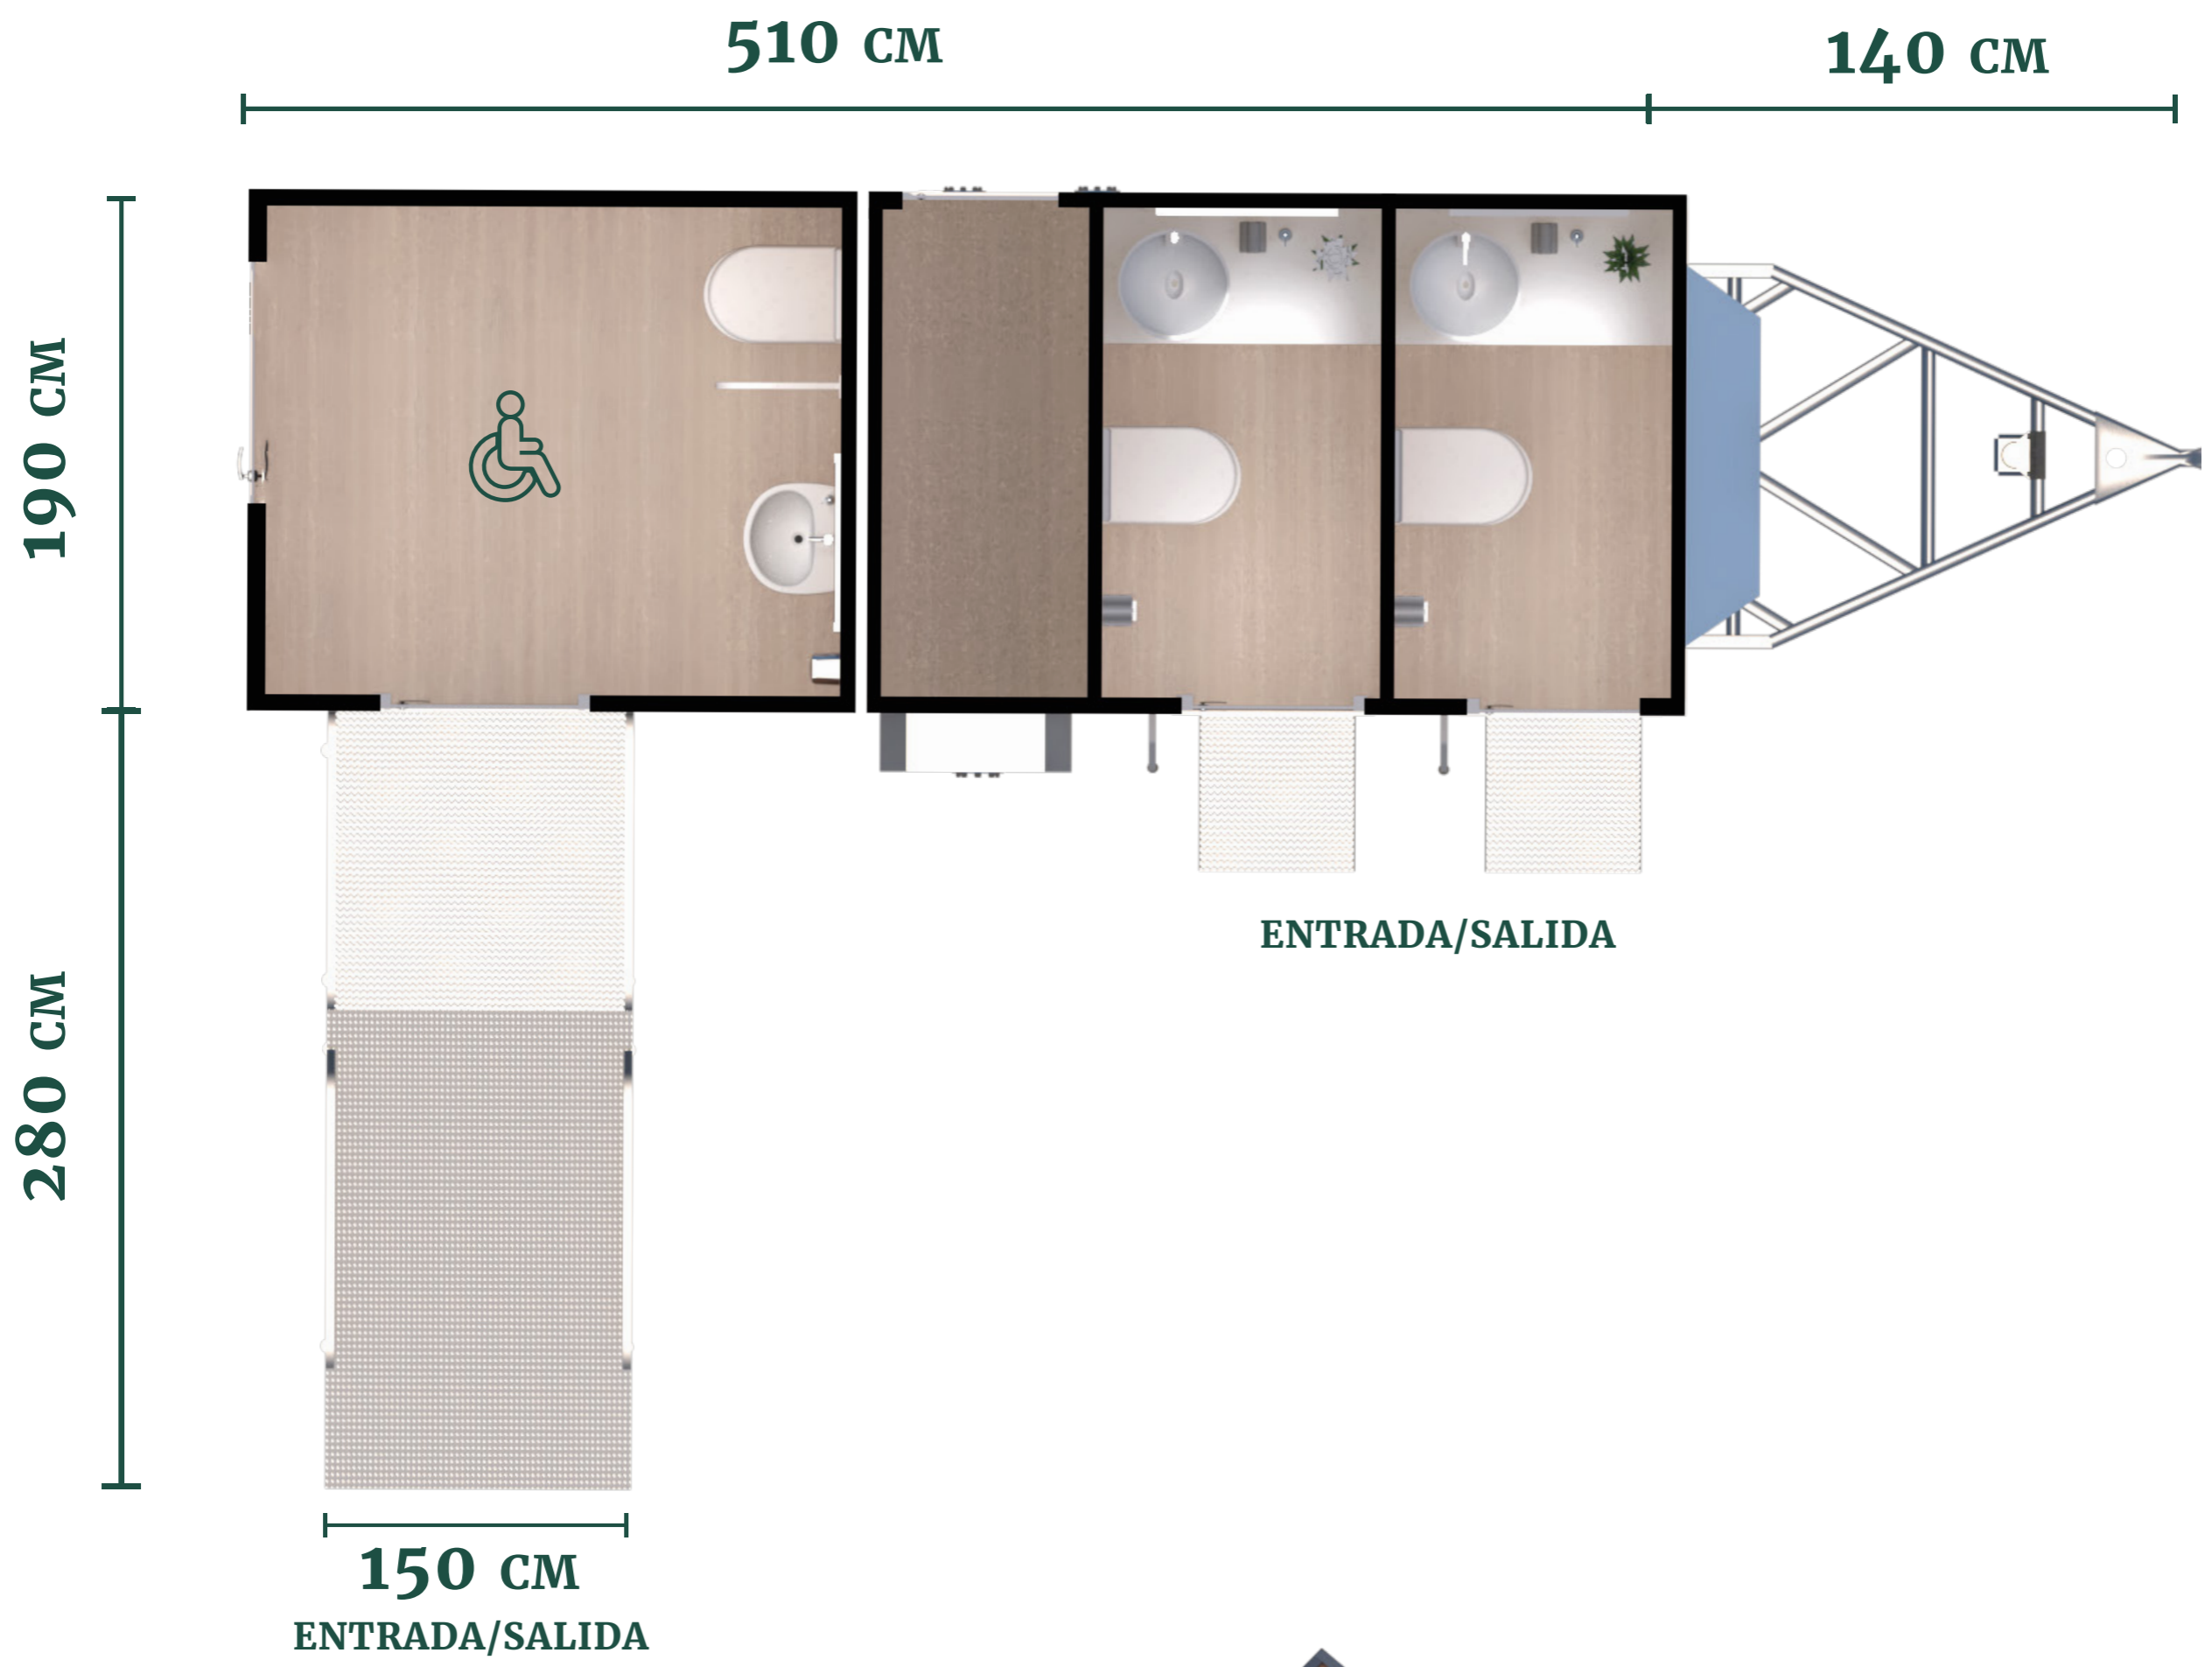

VARONES

1 LAVAMANOS

1 WC

3 URINARIOS

VENTILACIÓN

Detalles

Largo	635 cm
Alto	300 cm
Ancho	215 cm

TRÁILER 4-ORIENTACIÓN IZQUIERDA

MÁX 50 PERSONAS

Vista isométrica y planta

VARONES/DAMAS

1 LAVAMANOS

1 WC

VENTILACIÓN

Detalles

Largo	270 cm
Alto	300 cm
Ancho	175 cm

Vista isométrica y planta

VARONES/DAMAS

3 LAVAMANOS

3 WC

VENTILACIÓN

MÚSICA AMBIENTAL

AIRE ACONDICIONADO

*Este modelo contiene un baño accesible que puede acomodarse a la altura del suelo.

Detalles

Largo	650 cm
Alto	300 cm
Ancho	190 cm

TRÁILER 7.1 - ORIENTACIÓN DERECHA

 **MÁX 400 PERSONAS** Vista isométrica y planta

Detalles

Largo	635 cm
Alto	300 cm
Ancho	215 cm

BAÑOS BML DE LUJO

Damas